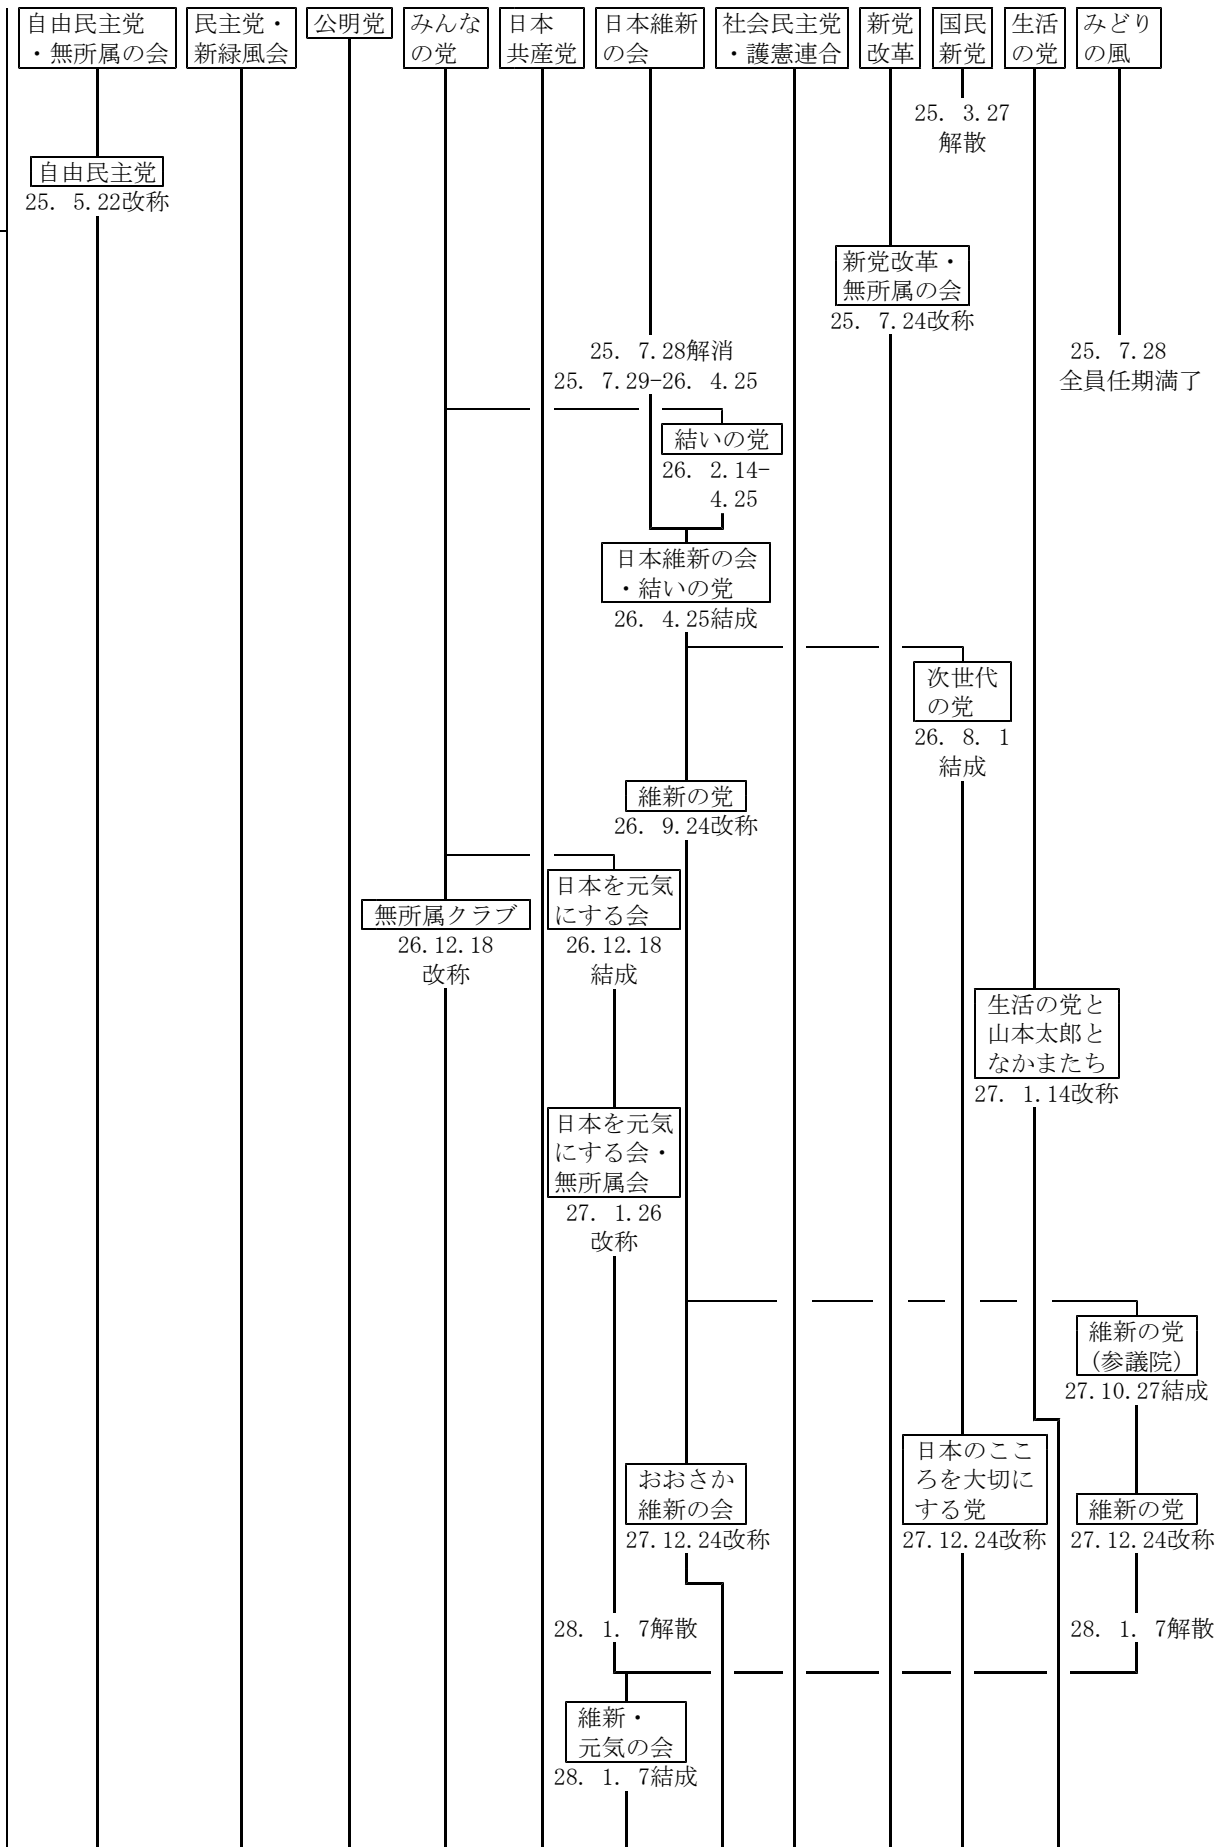

第16回  
平4.7.26

第17回  
平7.7.23

通常選挙と  
投票日

第18回  
平10.7.12

第19回  
平13.7.29

第20回  
平16.7.11

通常選挙と  
投票日  
第21回  
平19.7.29

第22回  
平22.7.11

通常選挙と  
投票日

第23回  
平25.7.21

通常選挙と  
投票日

第24回  
平28.7.10

通常選挙と  
投票日

第25回  
令元.7.21

第26回  
令4.7.10

通常選挙と  
投票日