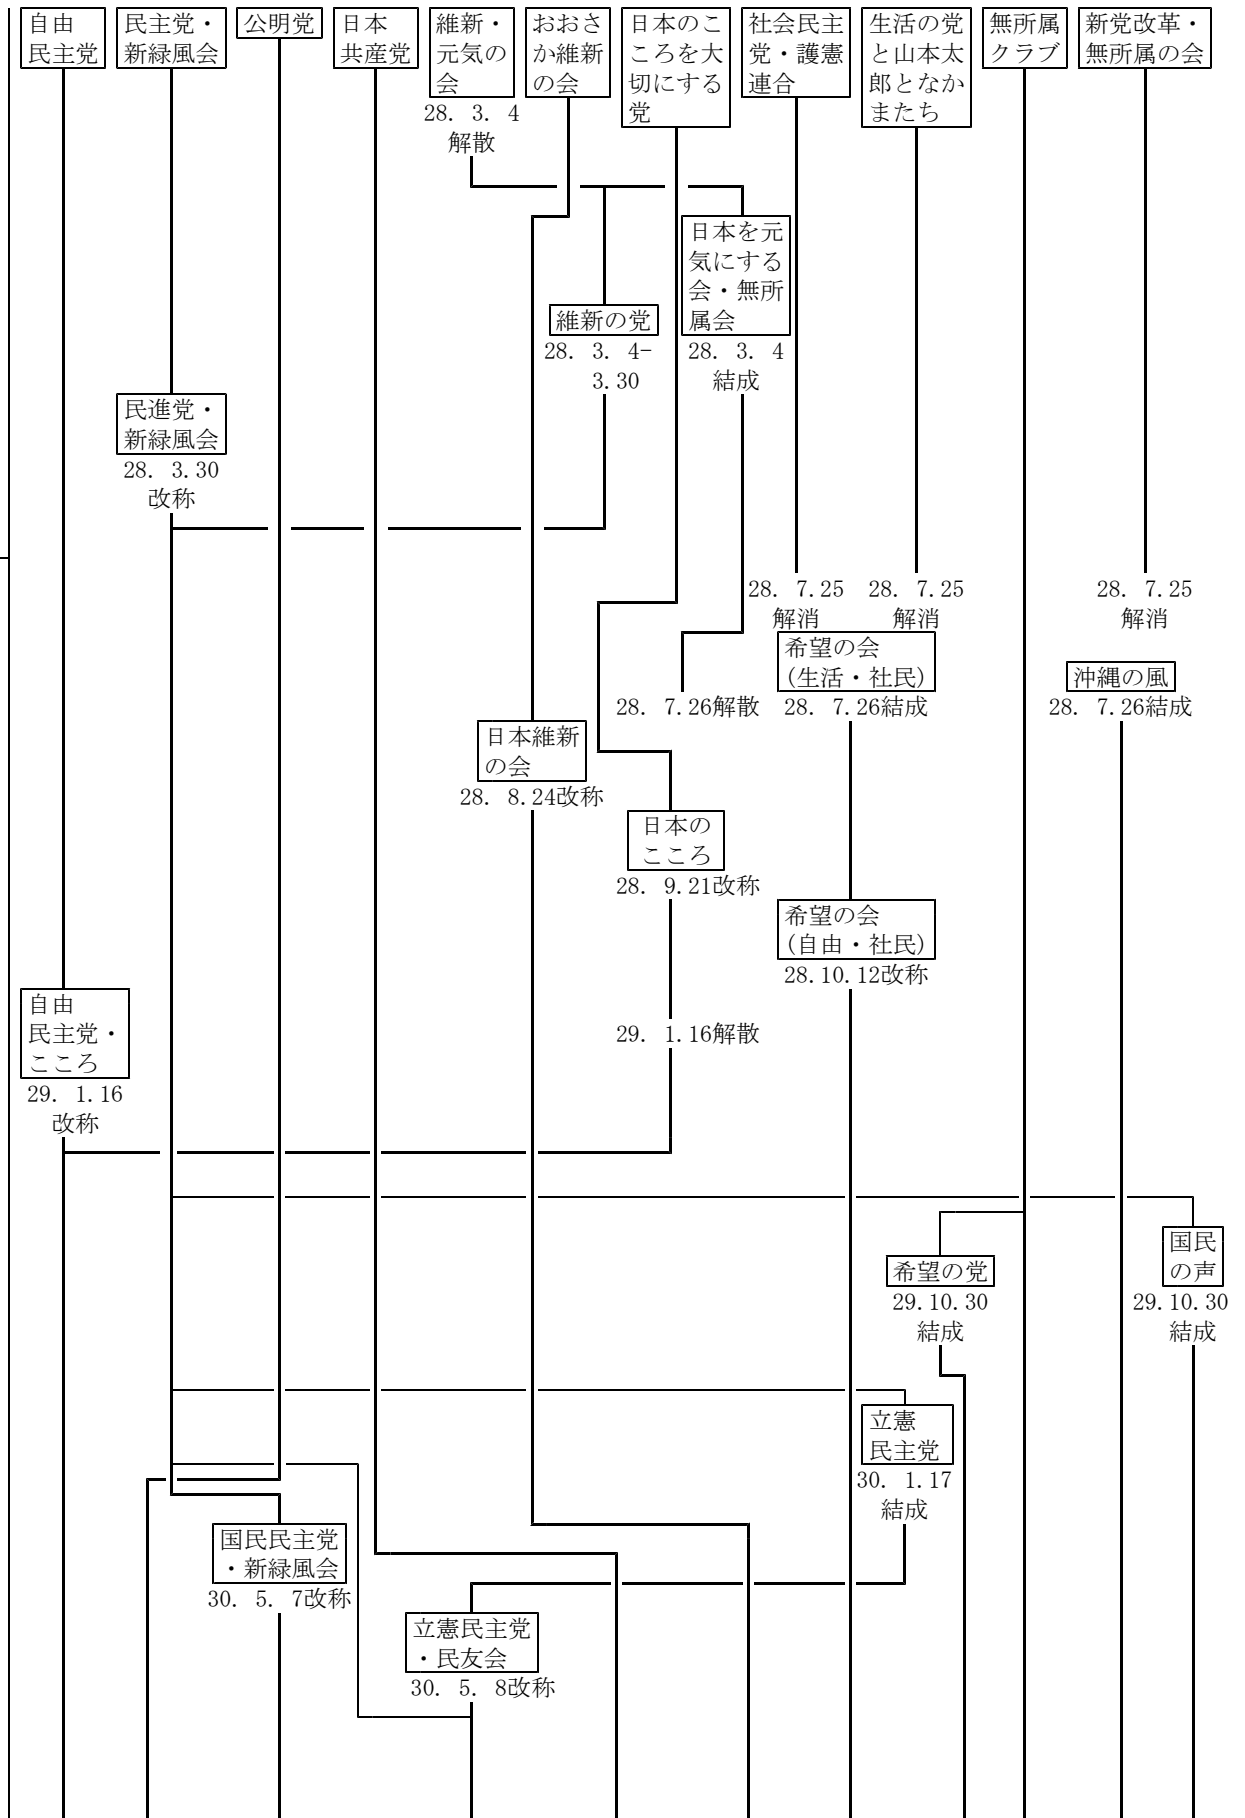

第16回  
平4.7.26

第17回  
平7.7.23

通常選挙と  
投票日

第18回  
平10.7.12

第19回  
平13.7.29

第20回  
平16.7.11

通常選挙と  
投票日  
第21回  
平19.7.29

第22回  
平22.7.11

通常選挙と  
投票日

第23回  
平25.7.21

通常選挙と  
投票日

第24回  
平28.7.10

通常選挙と  
投票日

第25回  
令元.7.21

第26回  
令4.7.10

通常選挙と  
投票日