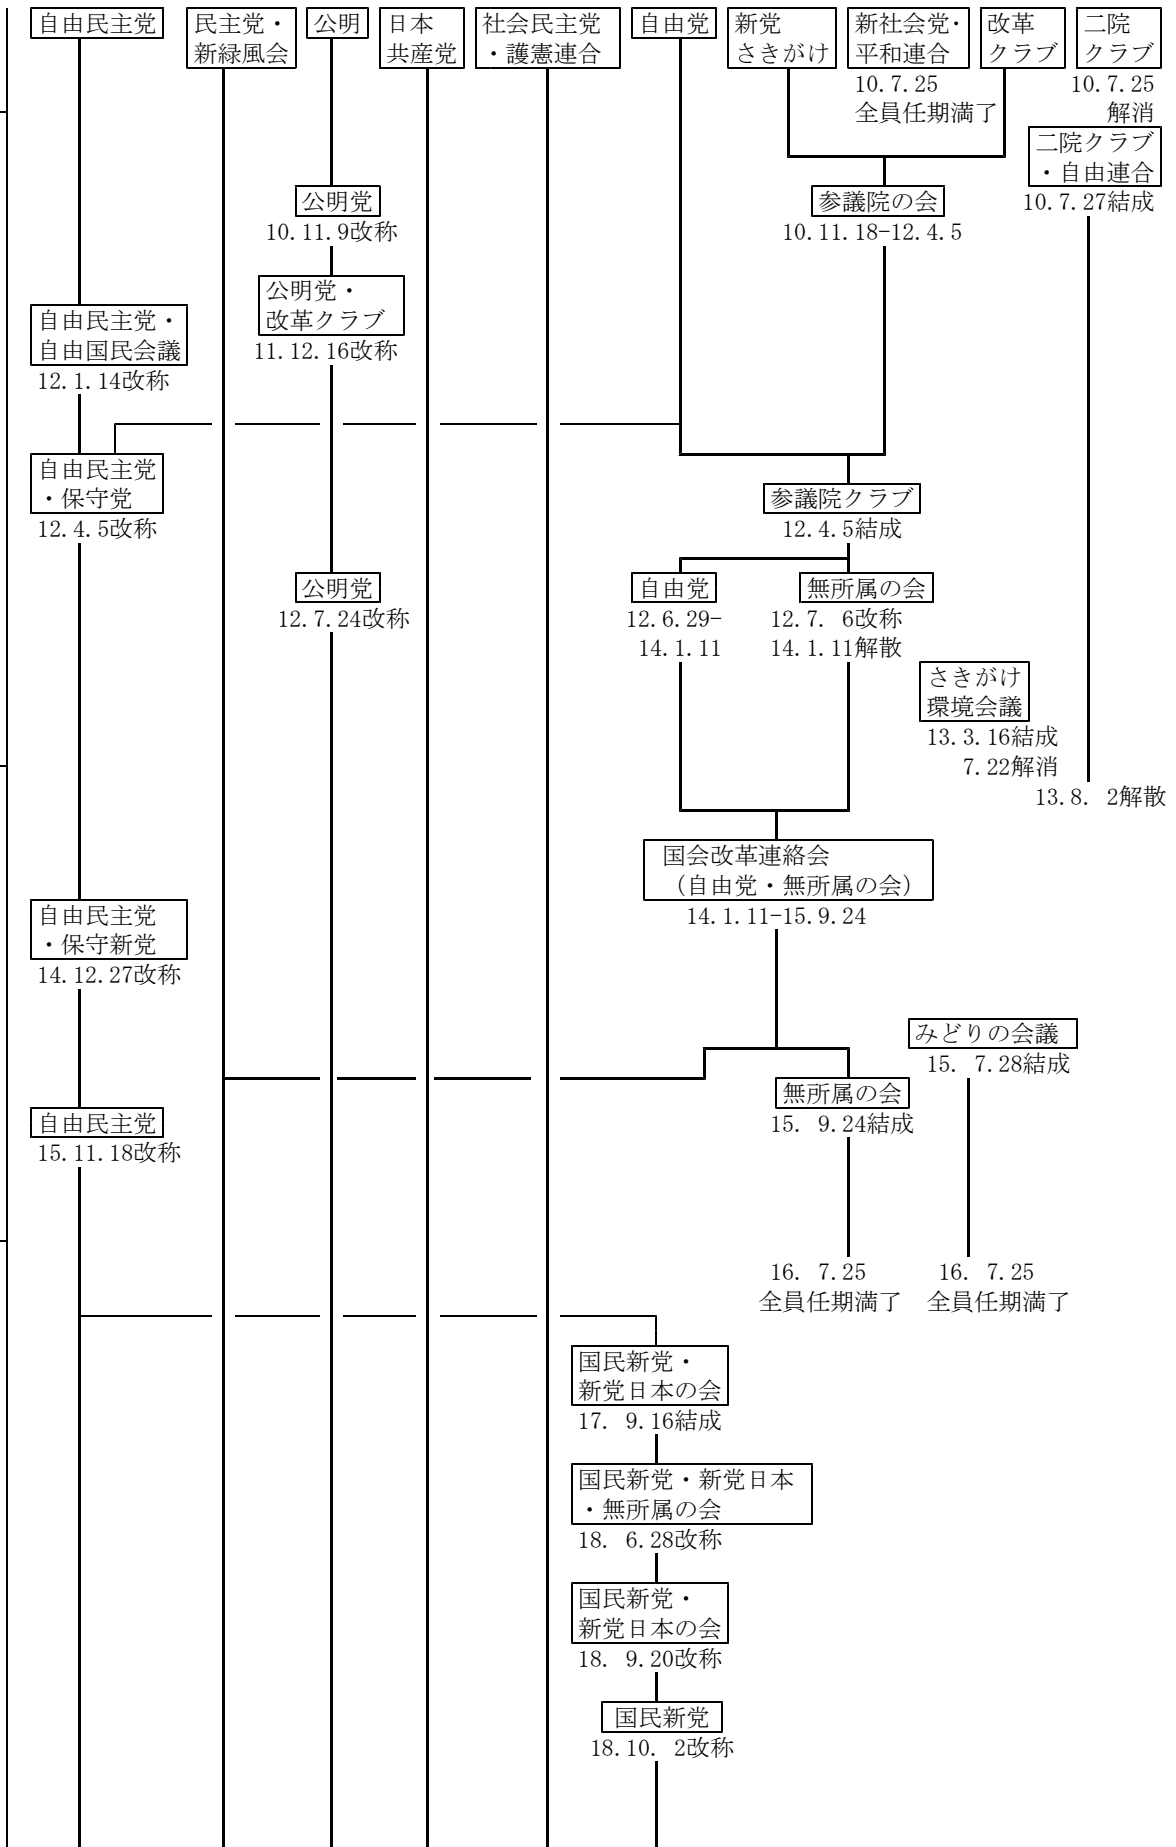

49.7.7解消  
7.17結成

通常選挙と  
投票日

第11回  
昭52.7.10

第12回  
昭55.6.22

第13回  
昭58.6.26

第14回  
昭61.7.6

第15回  
平元.7.23

通常選挙と  
投票日

第16回  
平4.7.26

第17回  
平7.7.23

通常選挙と  
投票日

第18回  
平10.7.12

第19回  
平13.7.29

第20回  
平16.7.11

通常選挙と  
投票日  
第21回  
平19.7.29

第22回  
平22.7.11

通常選挙と  
投票日

第23回  
平25.7.21

通常選挙と  
投票日

第24回  
平28.7.10

通常選挙と  
投票日

第25回  
令元.7.21

第26回  
令4.7.10

通常選挙と  
投票日