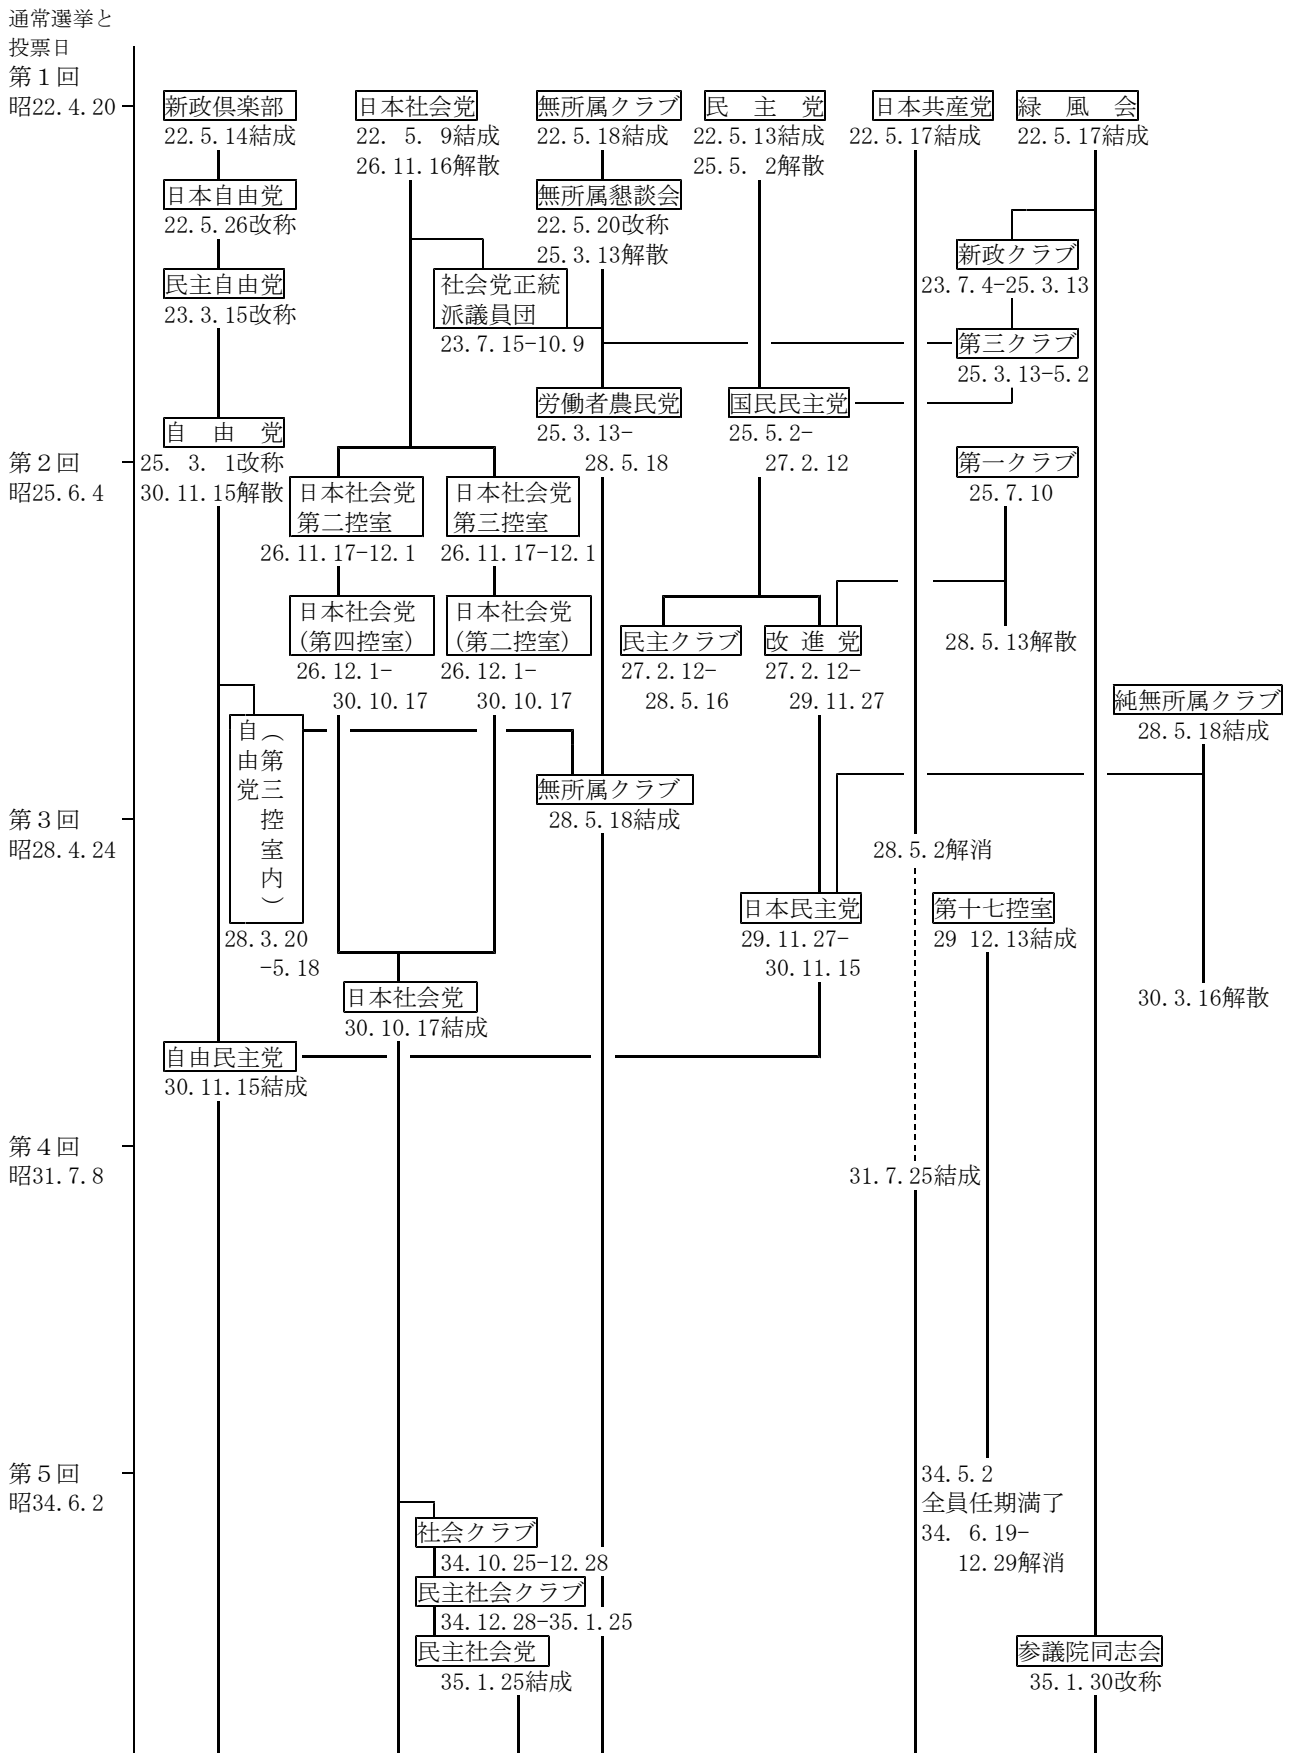

# 参議院の会派系統略図

(注) —の前の日付は結成の日で、後の日付は解散または解消の日。  
 解消とあるのは所属議員が1名となったため会派が消滅したものの。

通常選挙と  
投票日

第6回  
昭37.7.1

第7回  
昭40.7.4

第8回  
昭43.7.7

第9回  
昭46.6.27

第10回  
昭49.7.7

自由民主党

日本社会党

民主社会党

無所属クラブ

日本共産党

参議院同志会

公明会  
37.7.11結成

第二院クラブ  
37.7.24結成

第16回  
平4.7.26

第17回  
平7.7.23

通常選挙と  
投票日

第18回  
平10.7.12

第19回  
平13.7.29

第20回  
平16.7.11

通常選挙と  
投票日  
第21回  
平19.7.29

第22回  
平22.7.11