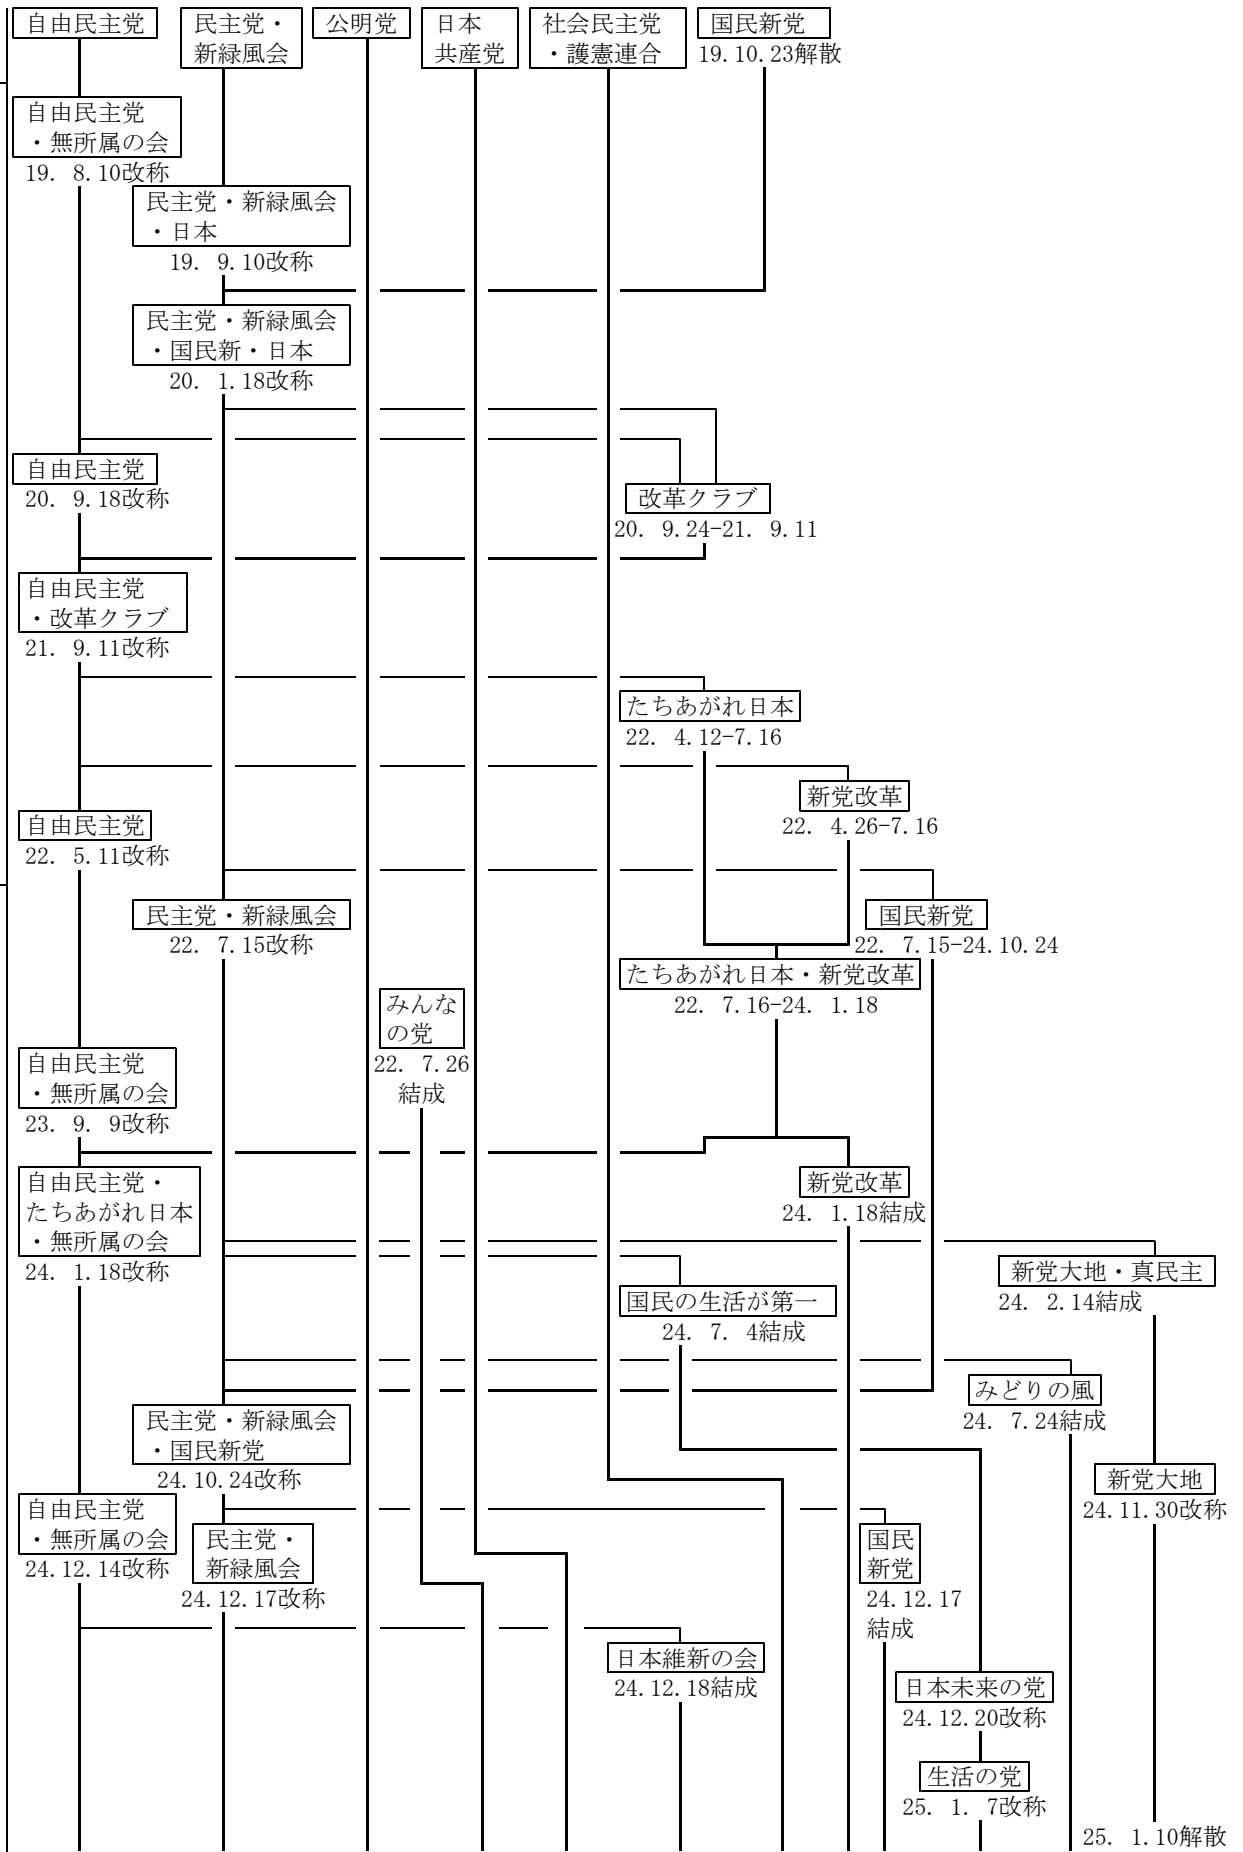

第16回  
平4.7.26

第17回  
平7.7.23

通常選挙と  
投票日

第18回  
平10.7.12

第19回  
平13.7.29

第20回  
平16.7.11

通常選挙と  
投票日  
第21回  
平19.7.29

第22回  
平22.7.11

通常選挙と  
投票日

第23回  
平25.7.21

通常選挙と  
投票日

第24回  
平28.7.10

通常選挙と  
投票日

第25回  
令元.7.21

第26回  
令4.7.10

通常選挙と  
投票日