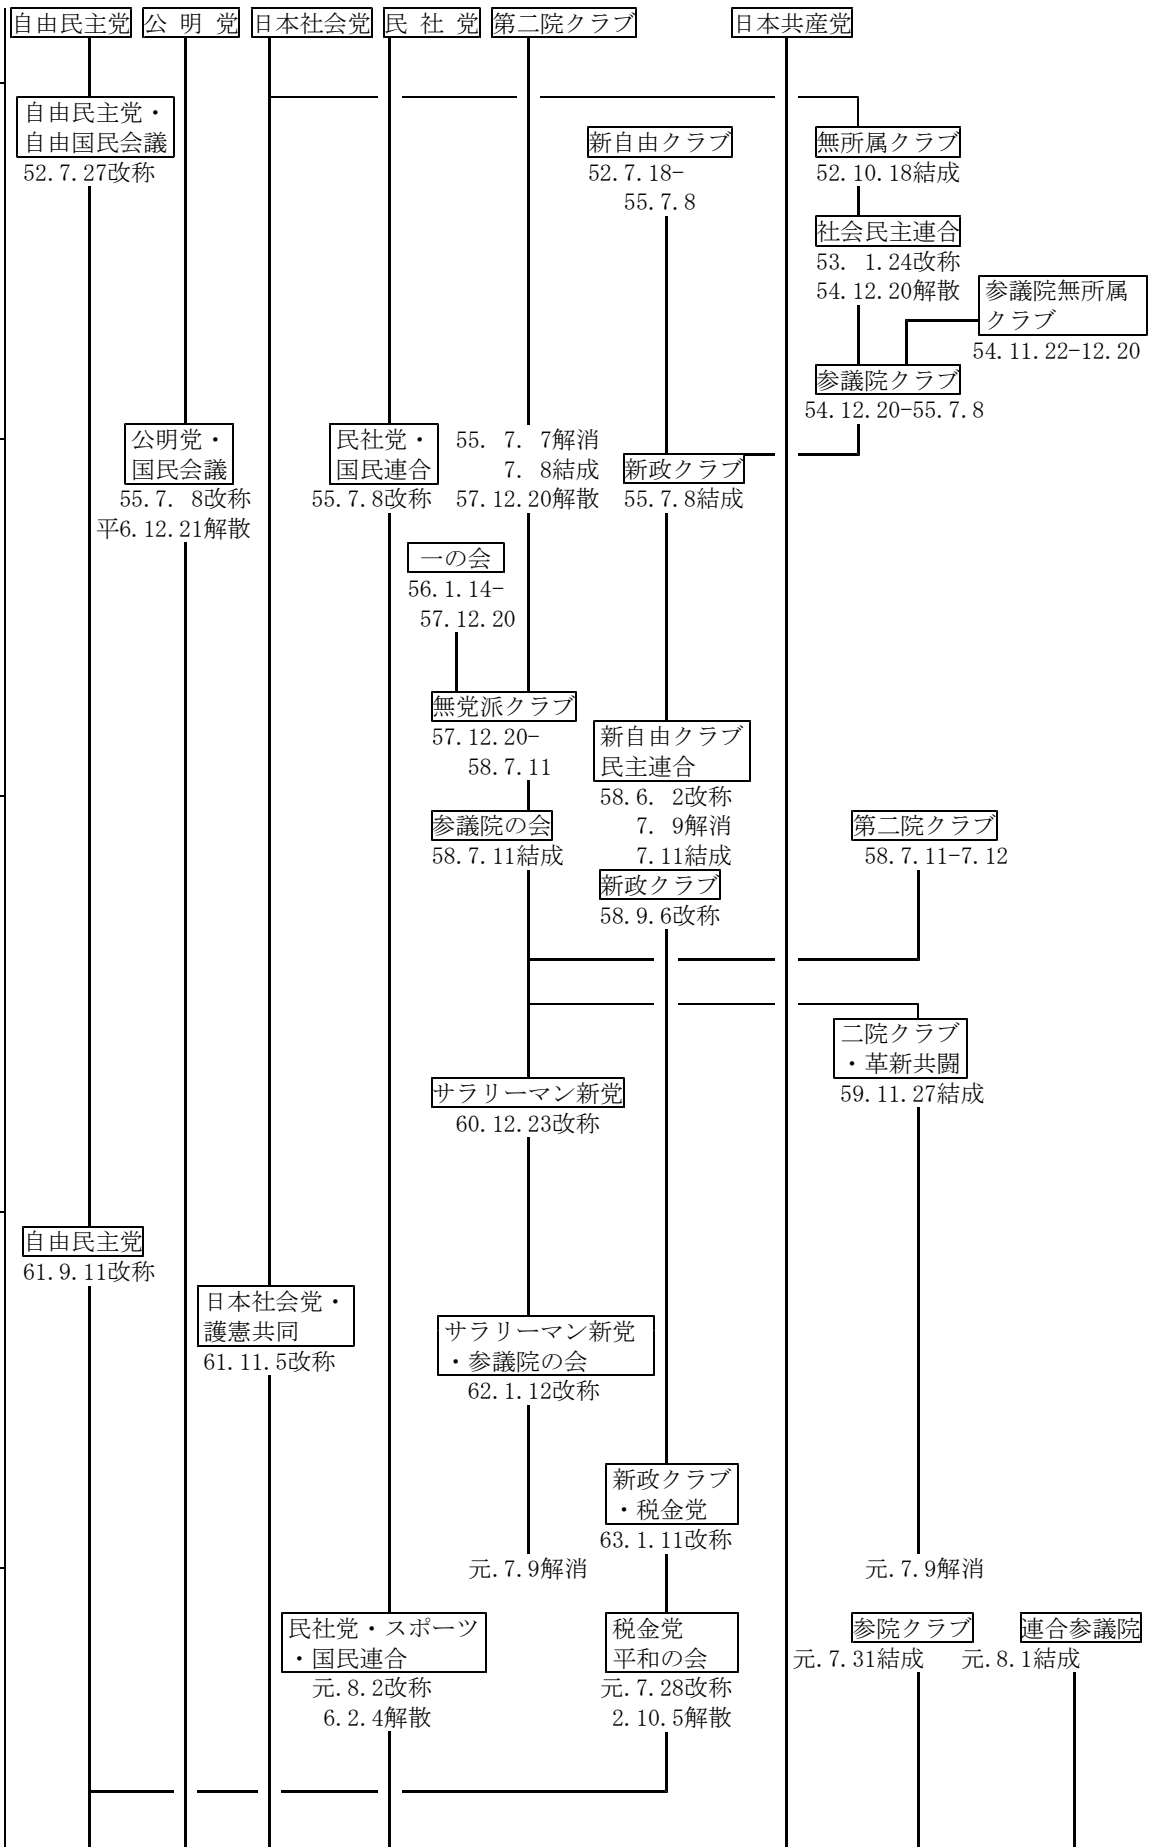

37.7.7解消  
7.11結成

公明党  
39.11.17改称

39.3.4解散  
3.4結成

40.6.1解消  
7.16結成

40.6.1解消  
7.16結成

緑風会  
39.3.4結成

40.6.1全員任期満了

民社党  
44.11.5改称

49.7.7解消  
7.17結成

通常選挙と  
投票日

第11回  
昭52.7.10

第12回  
昭55.6.22

第13回  
昭58.6.26

第14回  
昭61.7.6

第15回  
平元.7.23

通常選挙と  
投票日

第16回  
平4.7.26

第17回  
平7.7.23

通常選挙と  
投票日

第18回  
平10.7.12

第19回  
平13.7.29

第20回  
平16.7.11

通常選挙と  
投票日  
第21回  
平19.7.29

第22回  
平22.7.11