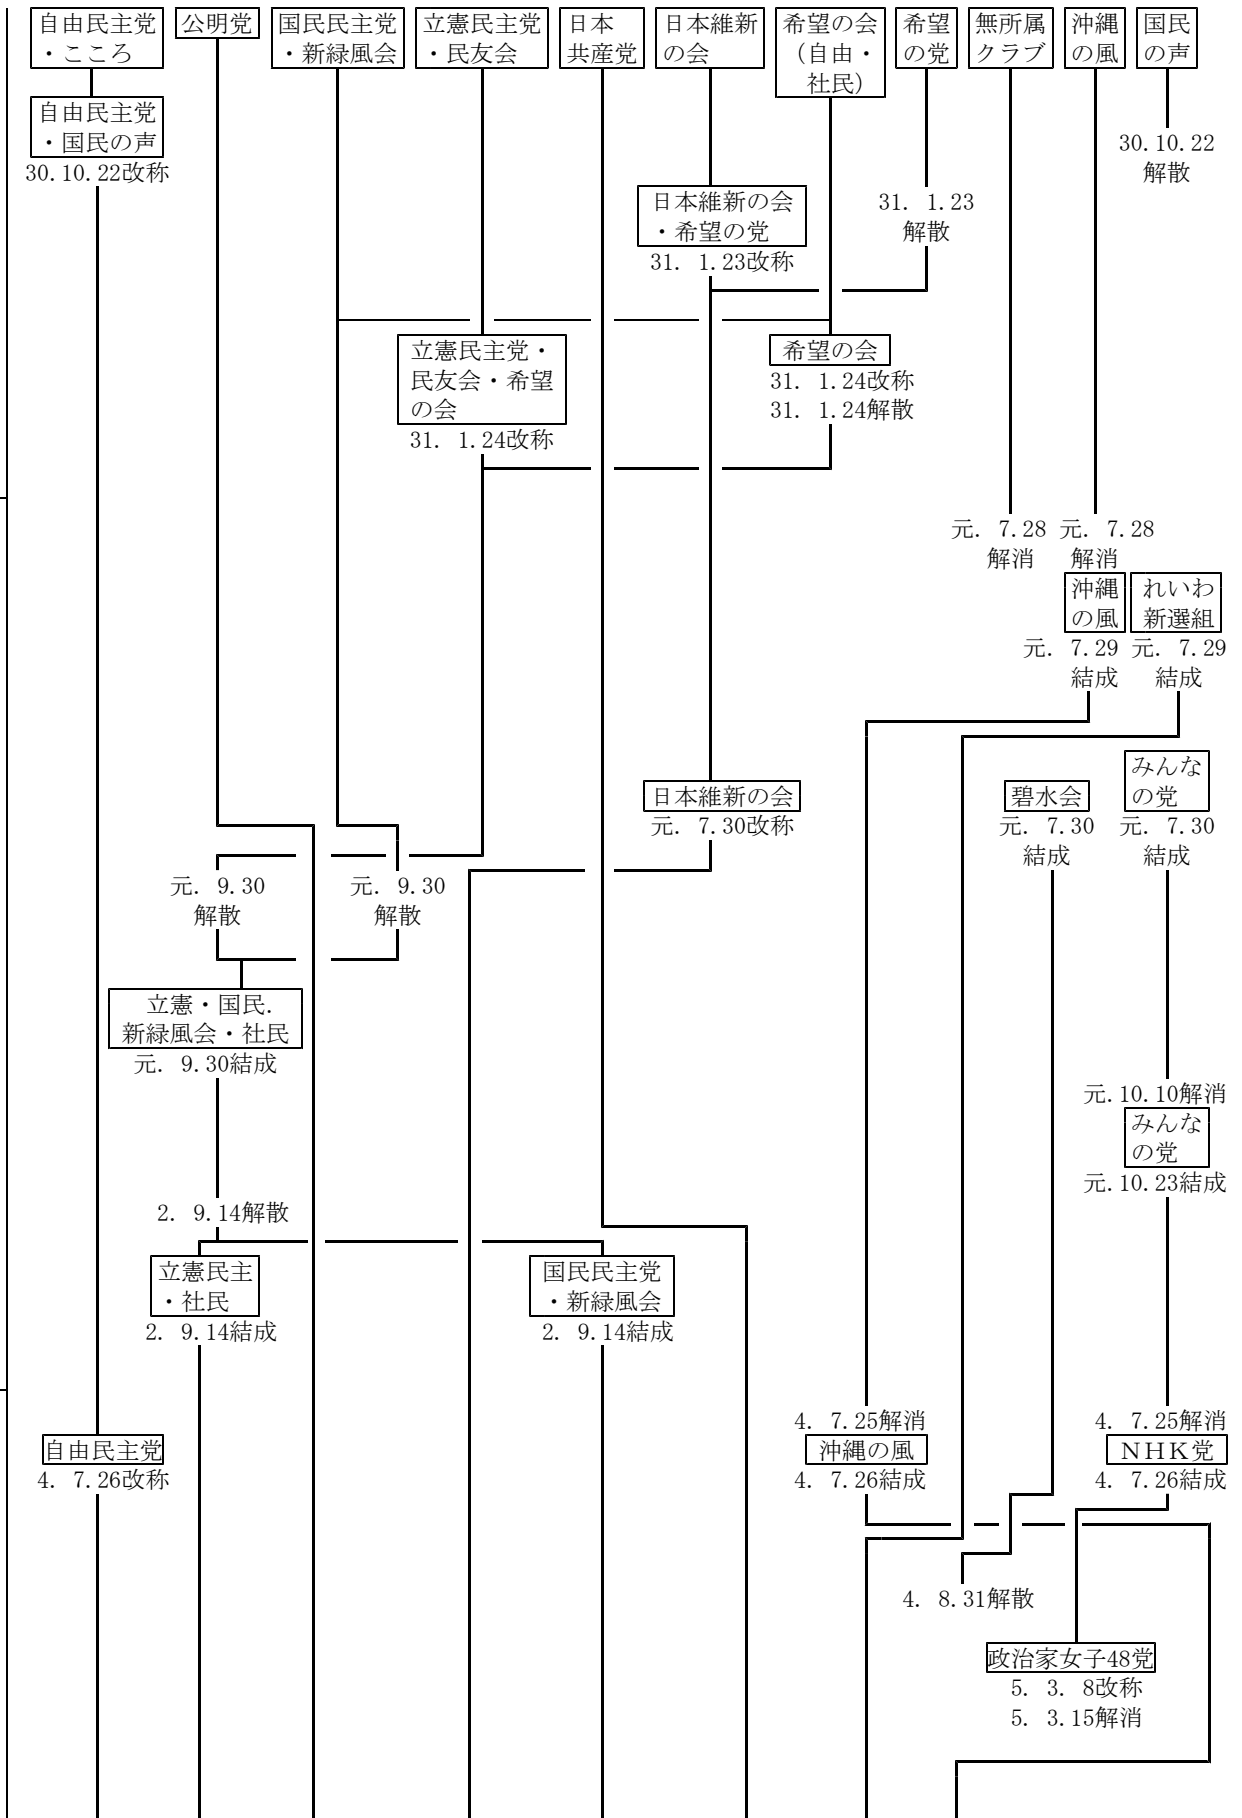

第16回  
平4.7.26

第17回  
平7.7.23

通常選挙と  
投票日

第18回  
平10.7.12

第19回  
平13.7.29

第20回  
平16.7.11

通常選挙と  
投票日  
第21回  
平19.7.29

第22回  
平22.7.11

通常選挙と  
投票日

第23回  
平25.7.21

通常選挙と  
投票日

第24回  
平28.7.10

通常選挙と  
投票日

第25回  
令元.7.21

第26回  
令4.7.10

通常選挙と  
投票日

6. 1. 16 現在