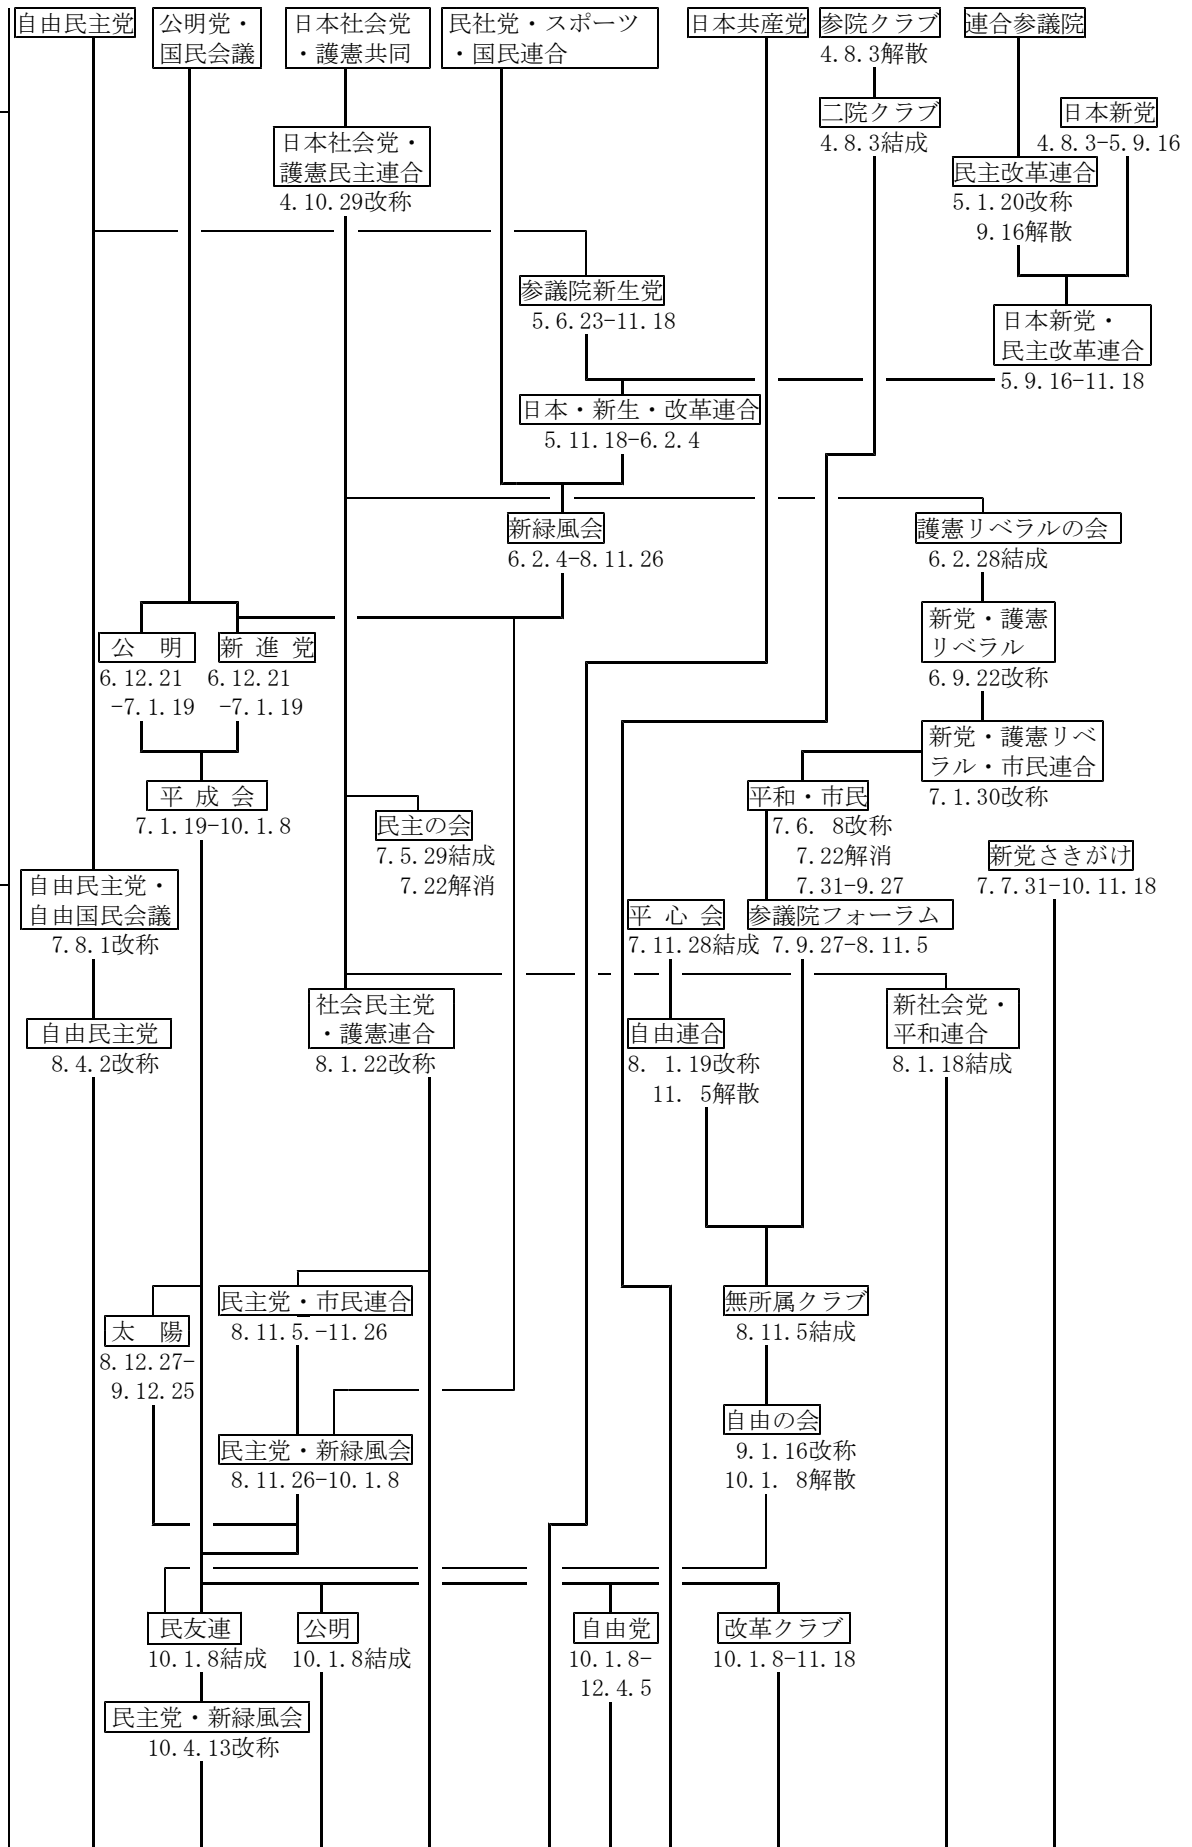

# 参議院の会派系統略図

(注) —の前の日付は結成の日で、後の日付は解散または解消の日。  
 解消とあるのは所属議員が1名となったため会派が消滅したものの。

通常選挙と  
投票日

第6回  
昭37.7.1

第7回  
昭40.7.4

第8回  
昭43.7.7

第9回  
昭46.6.27

第10回  
昭49.7.7

37.7.7解消  
7.11結成

公明党  
39.11.17改称

39.3.4解散  
3.4結成

40.6.1解消  
7.16結成

40.6.1解消  
7.16結成

緑風会  
39.3.4結成

40.6.1全員任期満了

民社党  
44.11.5改称

49.7.7解消  
7.17結成

通常選挙と  
投票日

第11回  
昭52.7.10

第12回  
昭55.6.22

第13回  
昭58.6.26

第14回  
昭61.7.6

第15回  
平元.7.23

通常選挙と  
投票日

第16回  
平4.7.26

第17回  
平7.7.23

通常選挙と  
投票日

第18回  
平10.7.12

第19回  
平13.7.29

第20回  
平16.7.11

通常選挙と  
投票日  
第21回  
平19.7.29

第22回  
平22.7.11