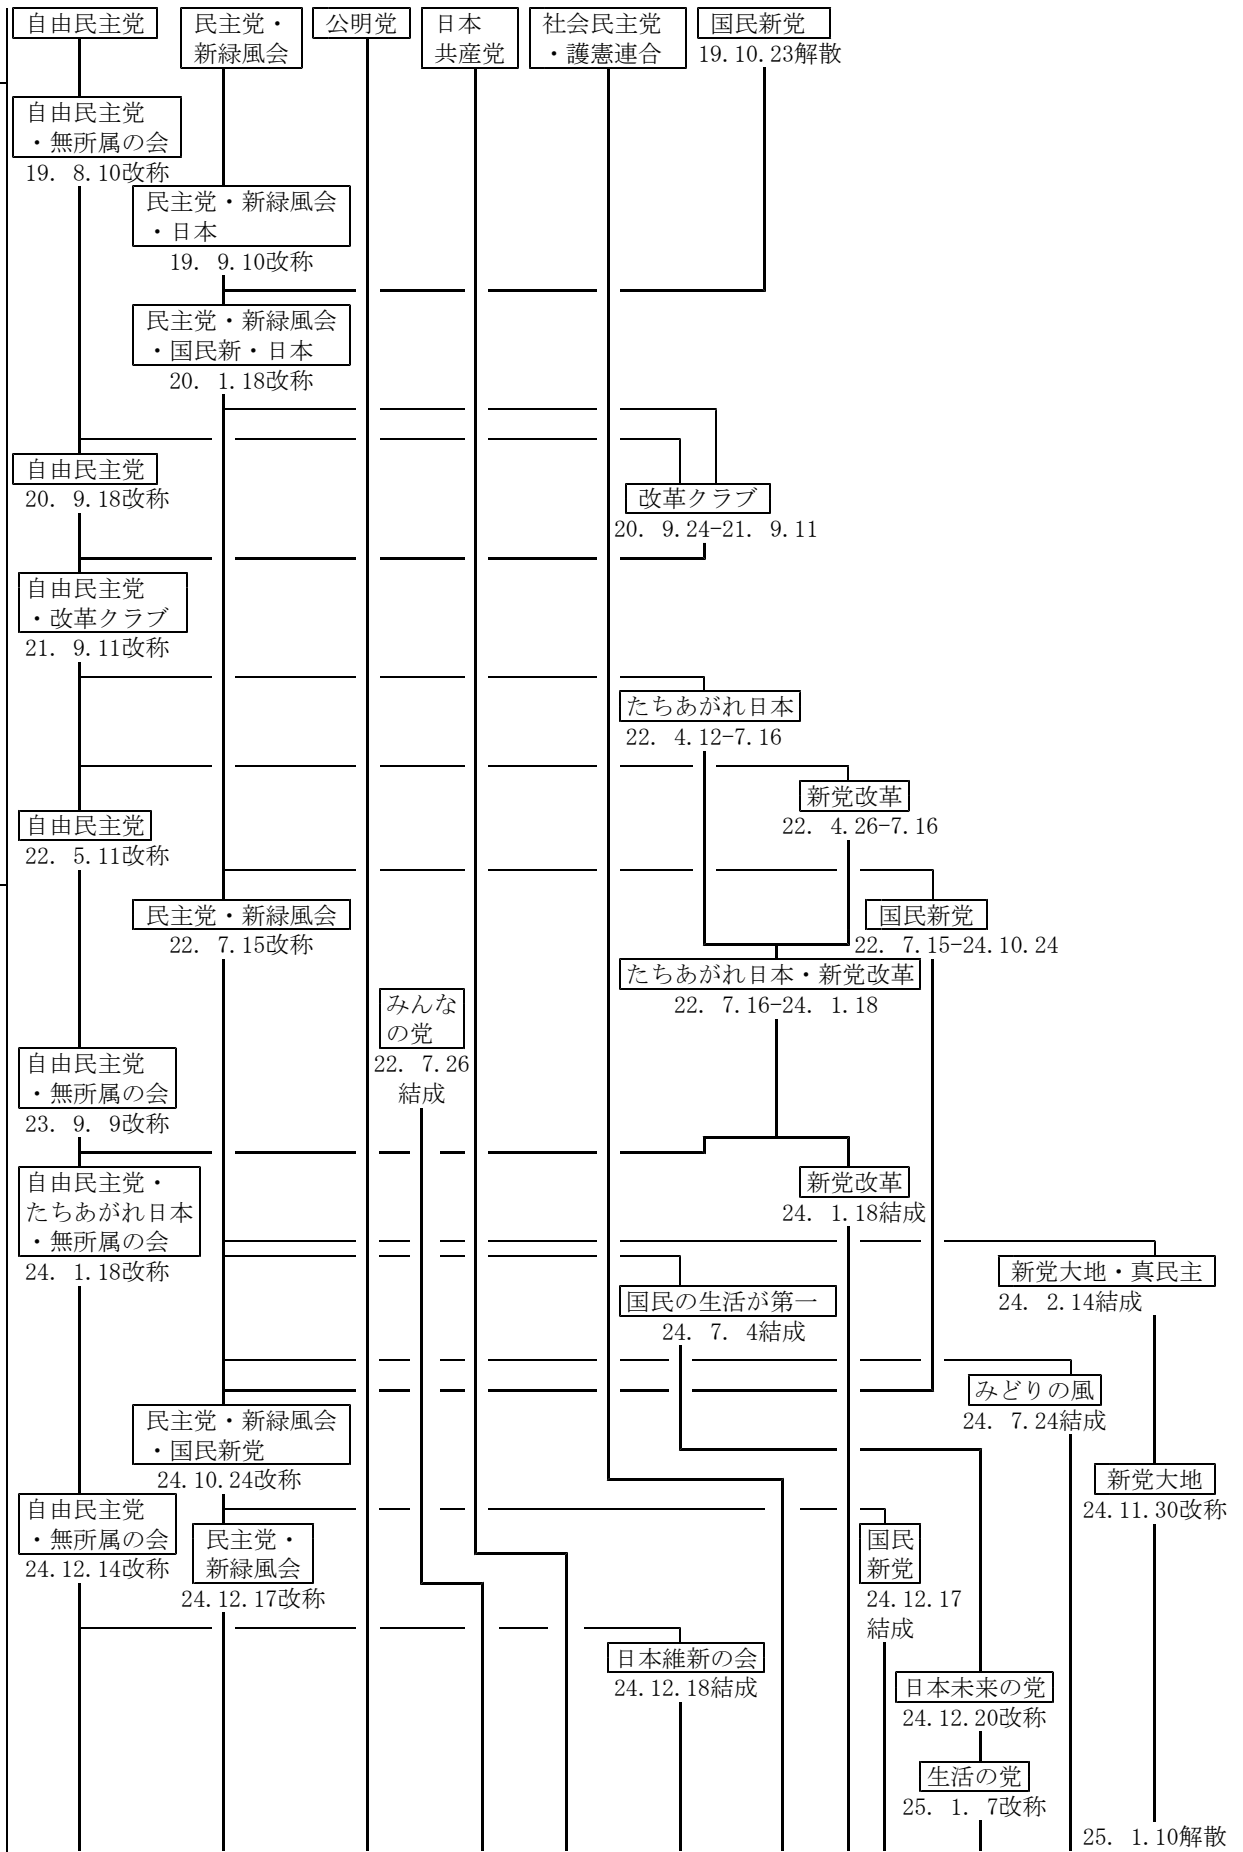

49.7.7解消
7.17結成

通常選挙と
投票日

第11回
昭52.7.10

第12回
昭55.6.22

第13回
昭58.6.26

第14回
昭61.7.6

第15回
平元.7.23

通常選挙と
投票日

第16回
平4.7.26

第17回
平7.7.23

通常選挙と
投票日
第21回
平19.7.29

通常選挙と
投票日

第23回
平25.7.21

通常選挙と
投票日

第24回
平28.7.10

通常選挙と
投票日