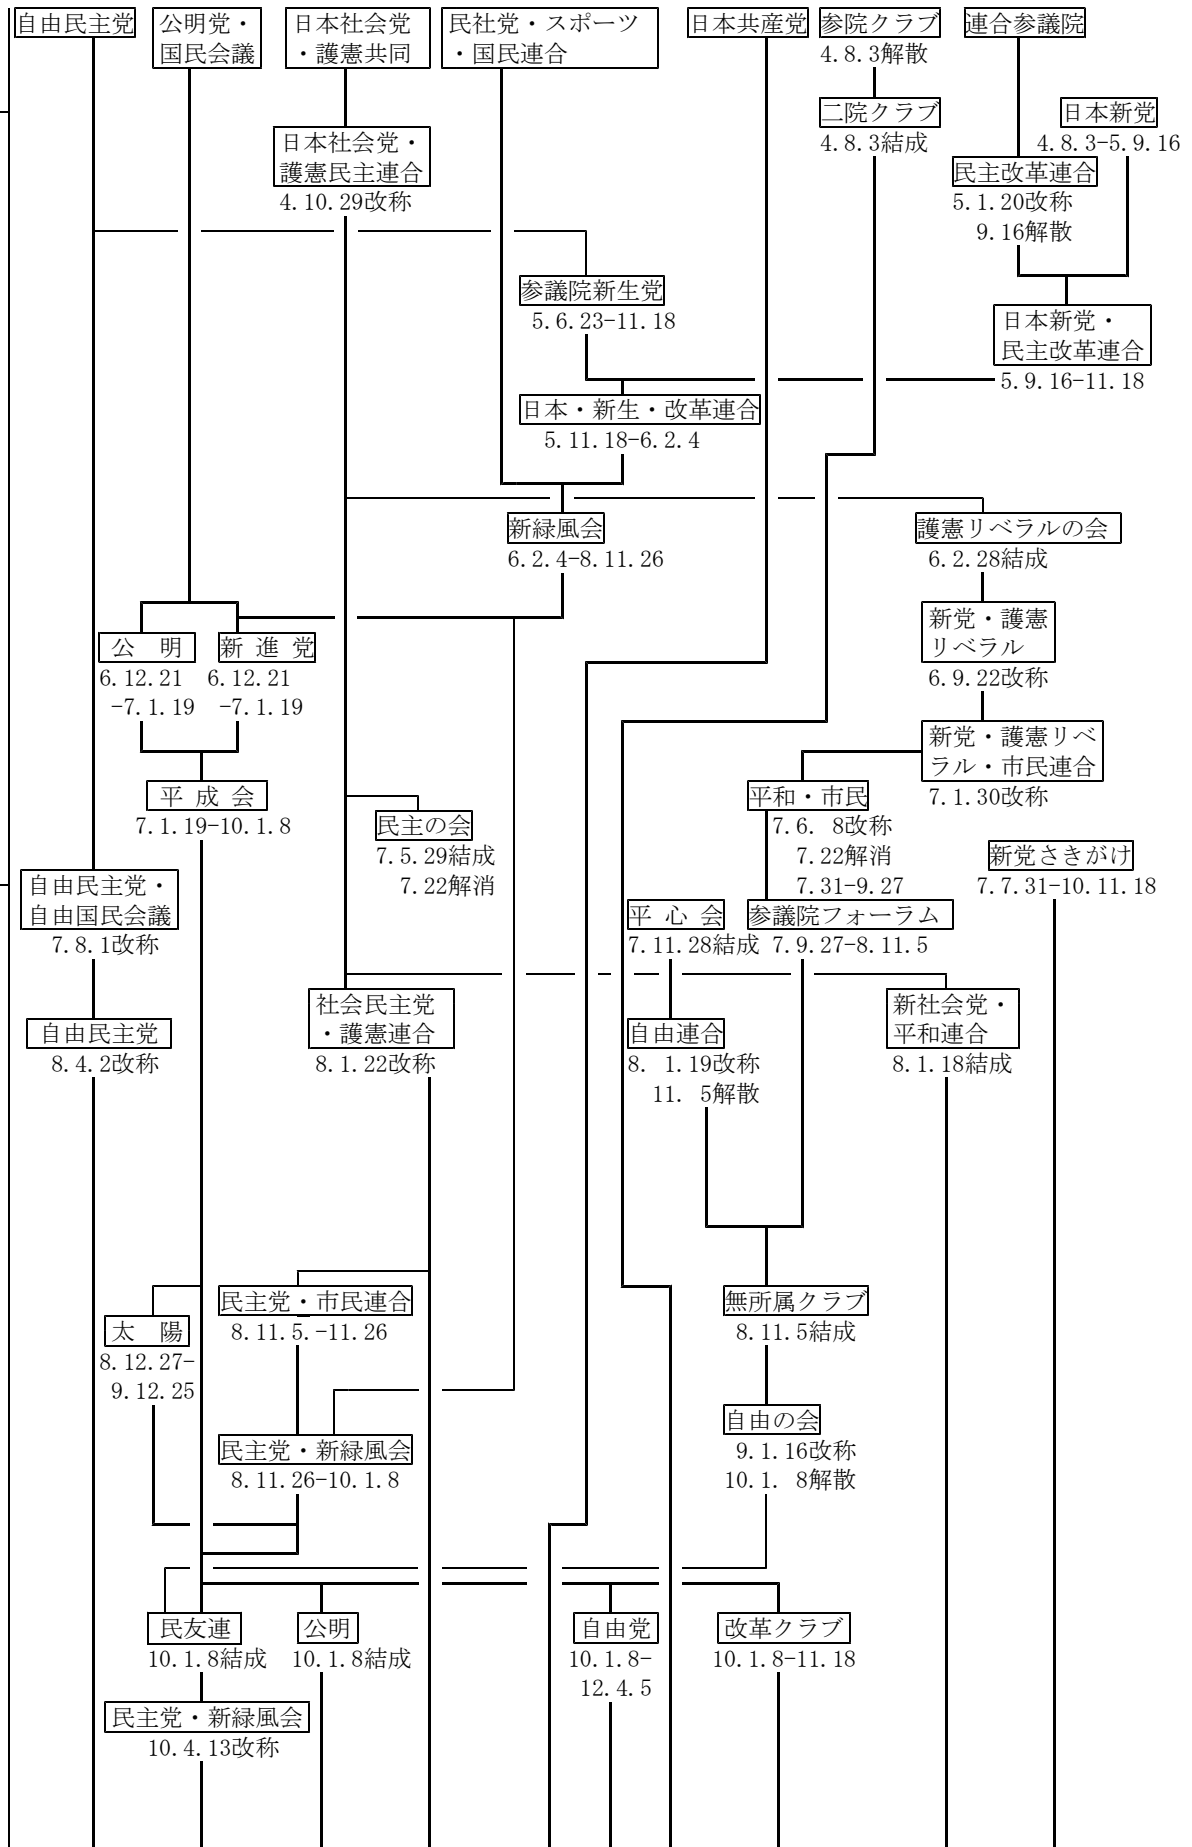

参議院の会派系統略図

(注) —の前の日付は結成の日で、後の日付は解散または解消の日。
 解消とあるのは所属議員が1名となったため会派が消滅したものの。

通常選挙と
投票日

第6回
昭37.7.1

第7回
昭40.7.4

第8回
昭43.7.7

第9回
昭46.6.27

第10回
昭49.7.7

37.7.7解消
7.11結成

公明党
39.11.17改称

39.3.4解散
3.4結成

緑風会
39.3.4結成

40.6.1解消
7.16結成

40.6.1解消
7.16結成

40.6.1全員任期満了

民社党
44.11.5改称

49.7.7解消
7.17結成

通常選挙と
投票日

第11回
昭52.7.10

第12回
昭55.6.22

第13回
昭58.6.26

第14回
昭61.7.6

第15回
平元.7.23

通常選挙と
投票日

第16回
平4.7.26

第17回
平7.7.23

通常選挙と
投票日
第21回
平19.7.29

通常選挙と
投票日

第23回
平25.7.21

通常選挙と
投票日

第24回
平28.7.10

通常選挙と
投票日