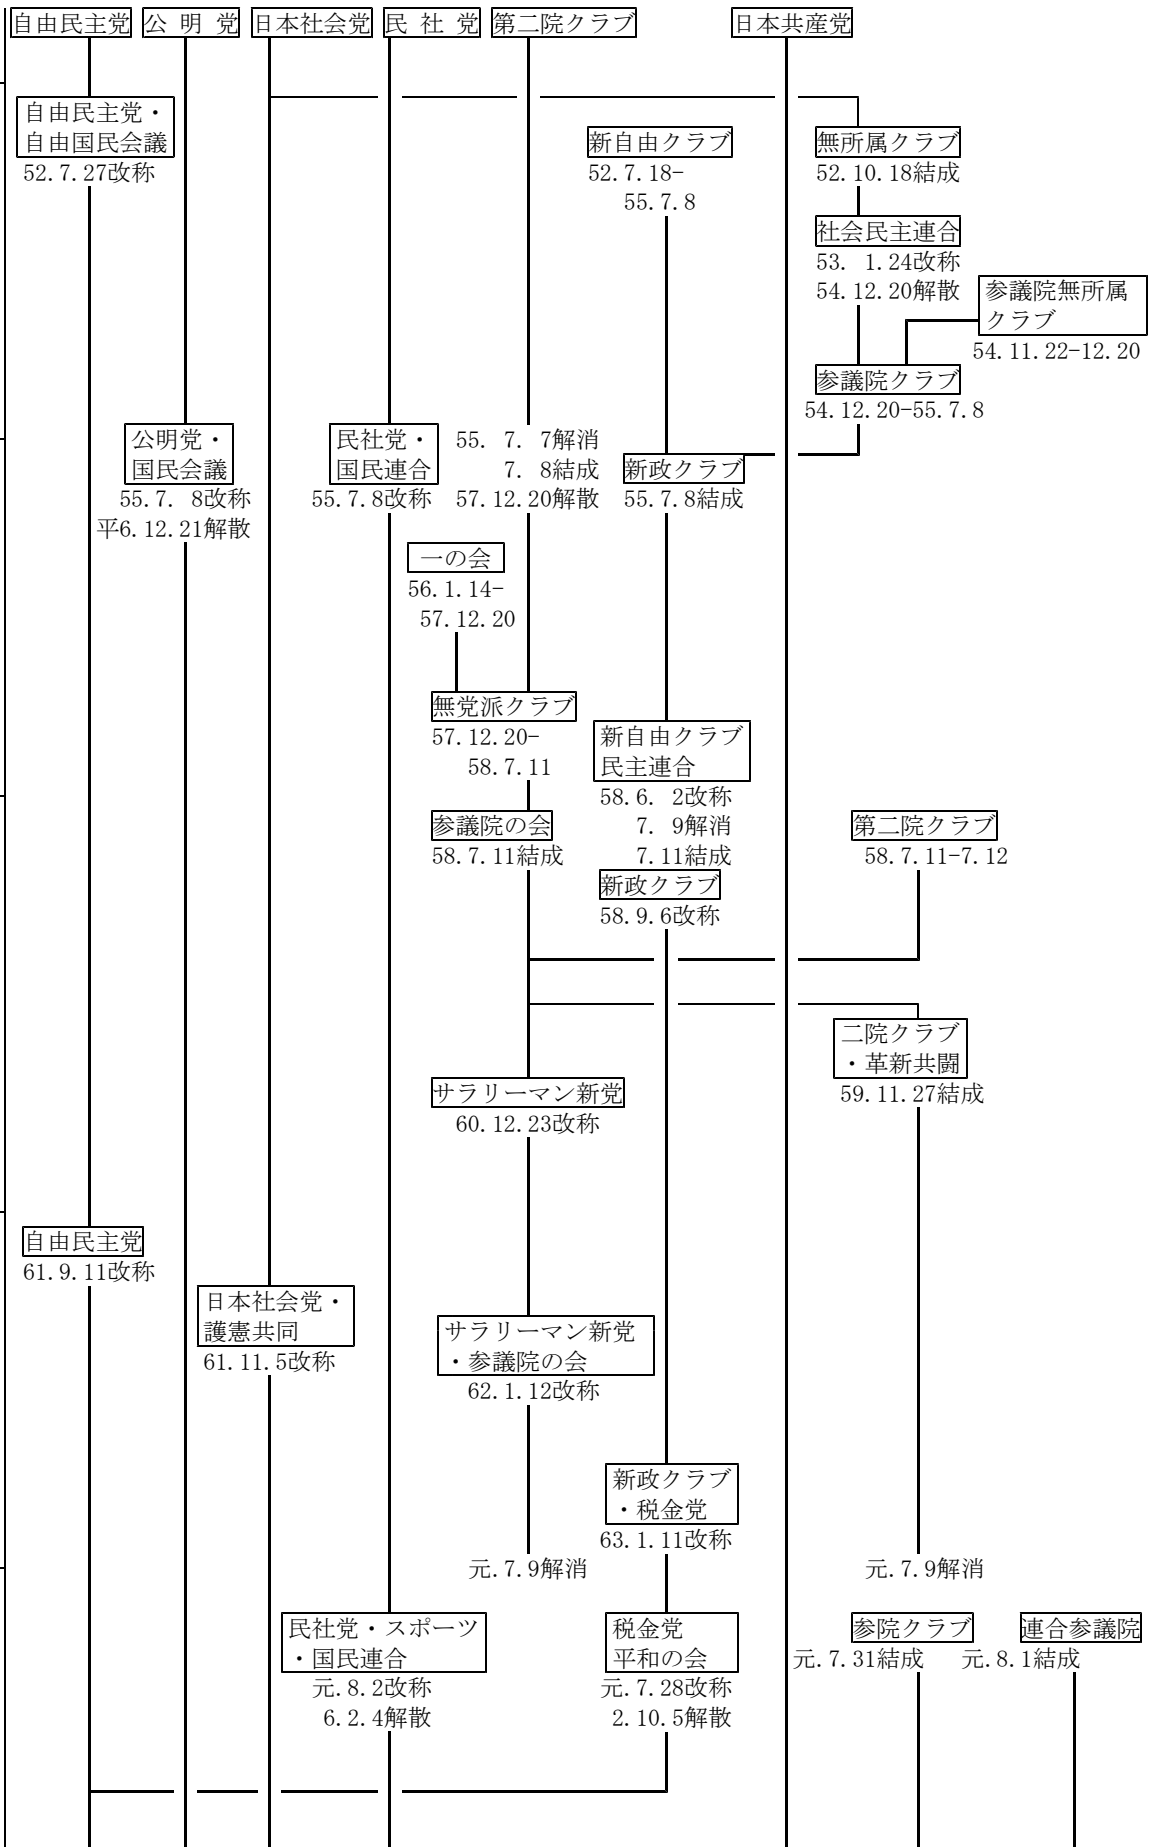

自由民主党

日本社会党

民主社会党

無所属クラブ

日本共産党

参議院同志会

公明会
37.7.11結成

第二院クラブ
37.7.24結成

37.7.7解消
7.11結成

公明党
39.11.17改称

39.3.4解散
3.4結成

緑風会
39.3.4結成

40.6.1解消
7.16結成

40.6.1解消
7.16結成

40.6.1全員任期満了

民社党
44.11.5改称

49.7.7解消
7.17結成

通常選挙と
投票日

第11回
昭52.7.10

第12回
昭55.6.22

第13回
昭58.6.26

第14回
昭61.7.6

第15回
平元.7.23

通常選挙と
投票日

第16回
平4.7.26

第17回
平7.7.23

通常選挙と
投票日
第21回
平19.7.29

通常選挙と
投票日

第23回
平25.7.21

通常選挙と
投票日

第24回
平28.7.10

通常選挙と
投票日