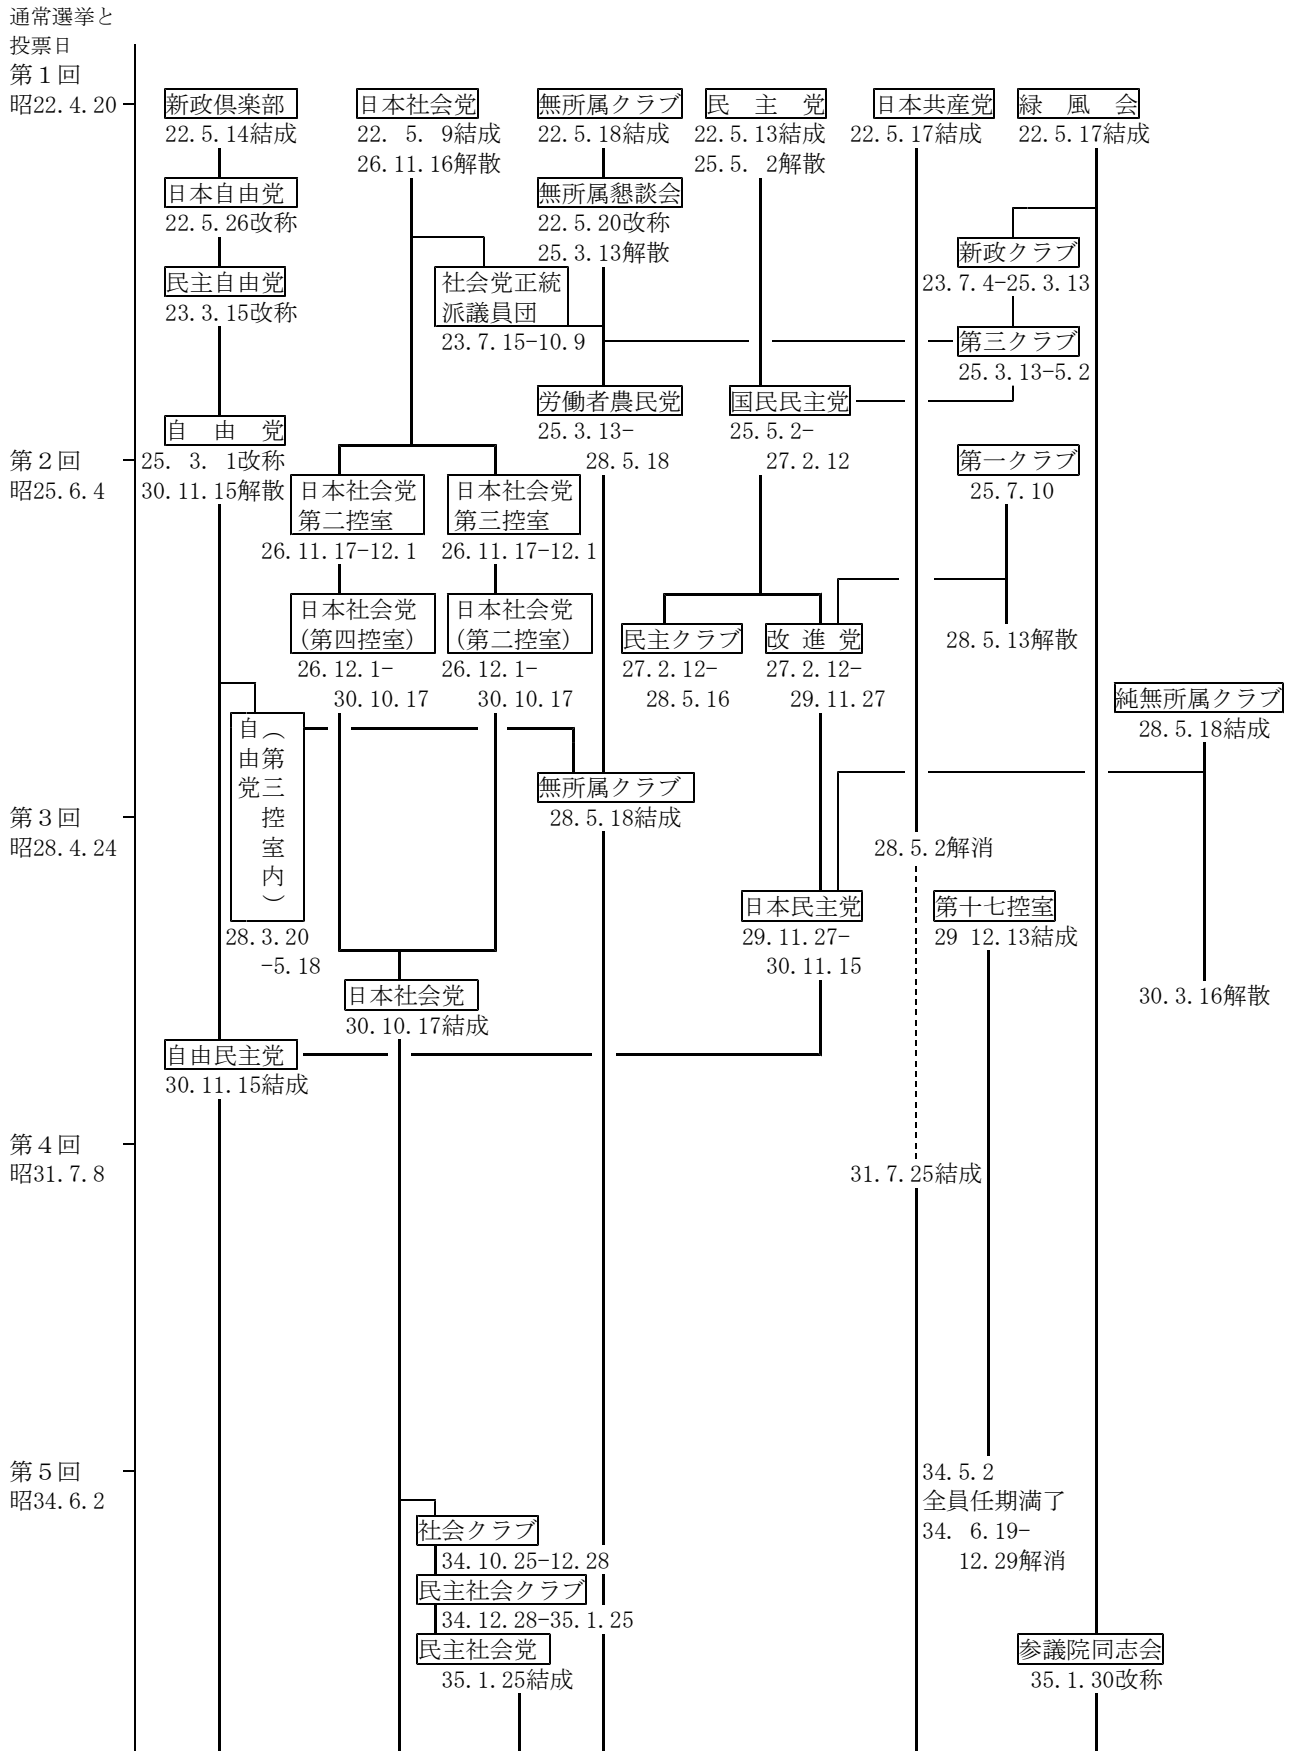

参議院の会派系統略図

(注) —の前の日付は結成の日で、後の日付は解散または解消の日。
 解消とあるのは所属議員が1名となったため会派が消滅したものの。

通常選挙と
投票日

第6回
昭37.7.1

第7回
昭40.7.4

第8回
昭43.7.7

第9回
昭46.6.27

第10回
昭49.7.7

自由民主党

日本社会党

民主社会党

無所属クラブ

日本共産党

参議院同志会

公明会
37.7.11結成

第二院クラブ
37.7.24結成

第16回
平4.7.26

第17回
平7.7.23

通常選挙と
投票日
第21回
平19.7.29

通常選挙と
投票日

第23回
平25.7.21

通常選挙と
投票日

第24回
平28.7.10

通常選挙と
投票日