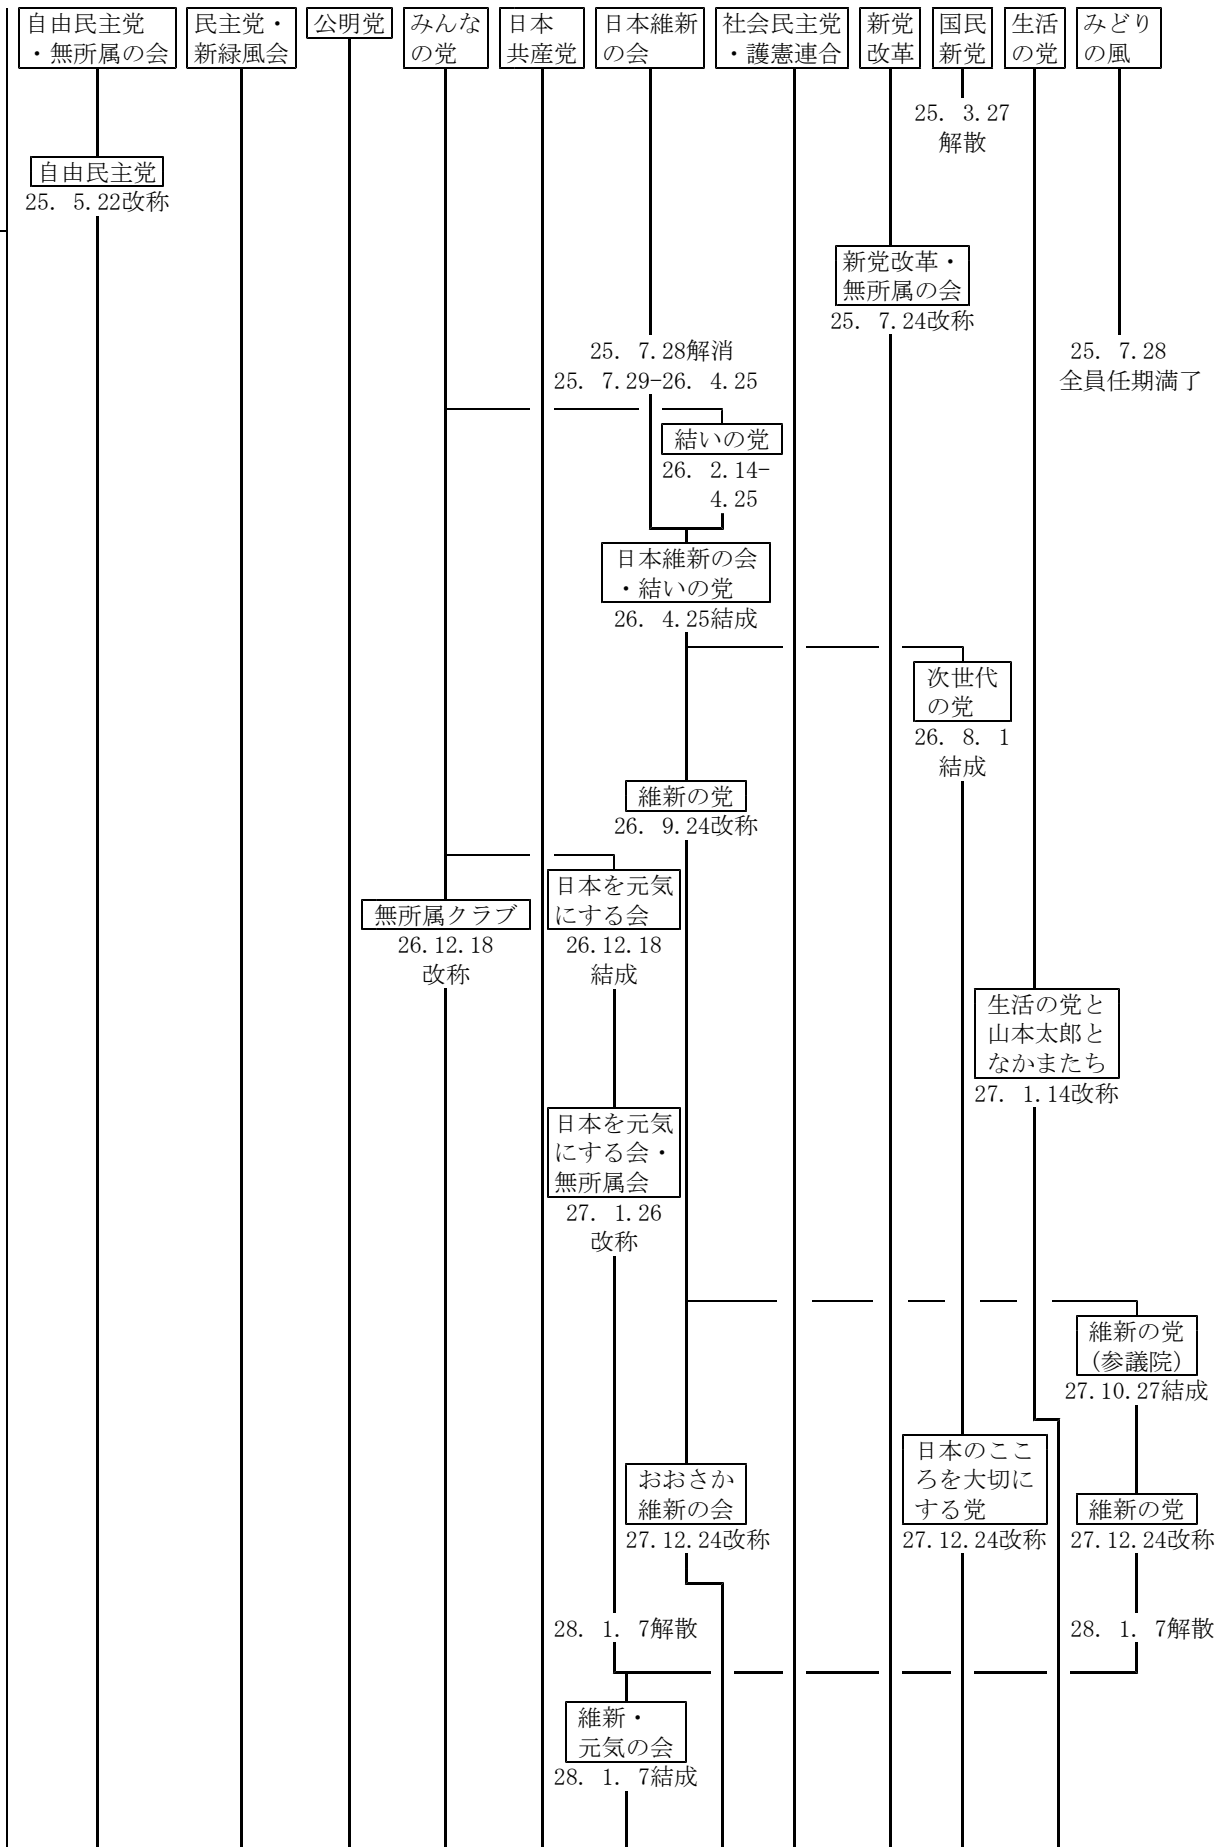

第16回
平4.7.26

第17回
平7.7.23

通常選挙と
投票日
第21回
平19.7.29

通常選挙と
投票日

第23回
平25.7.21

通常選挙と
投票日

第24回
平28.7.10

通常選挙と
投票日

5. 8. 10現在