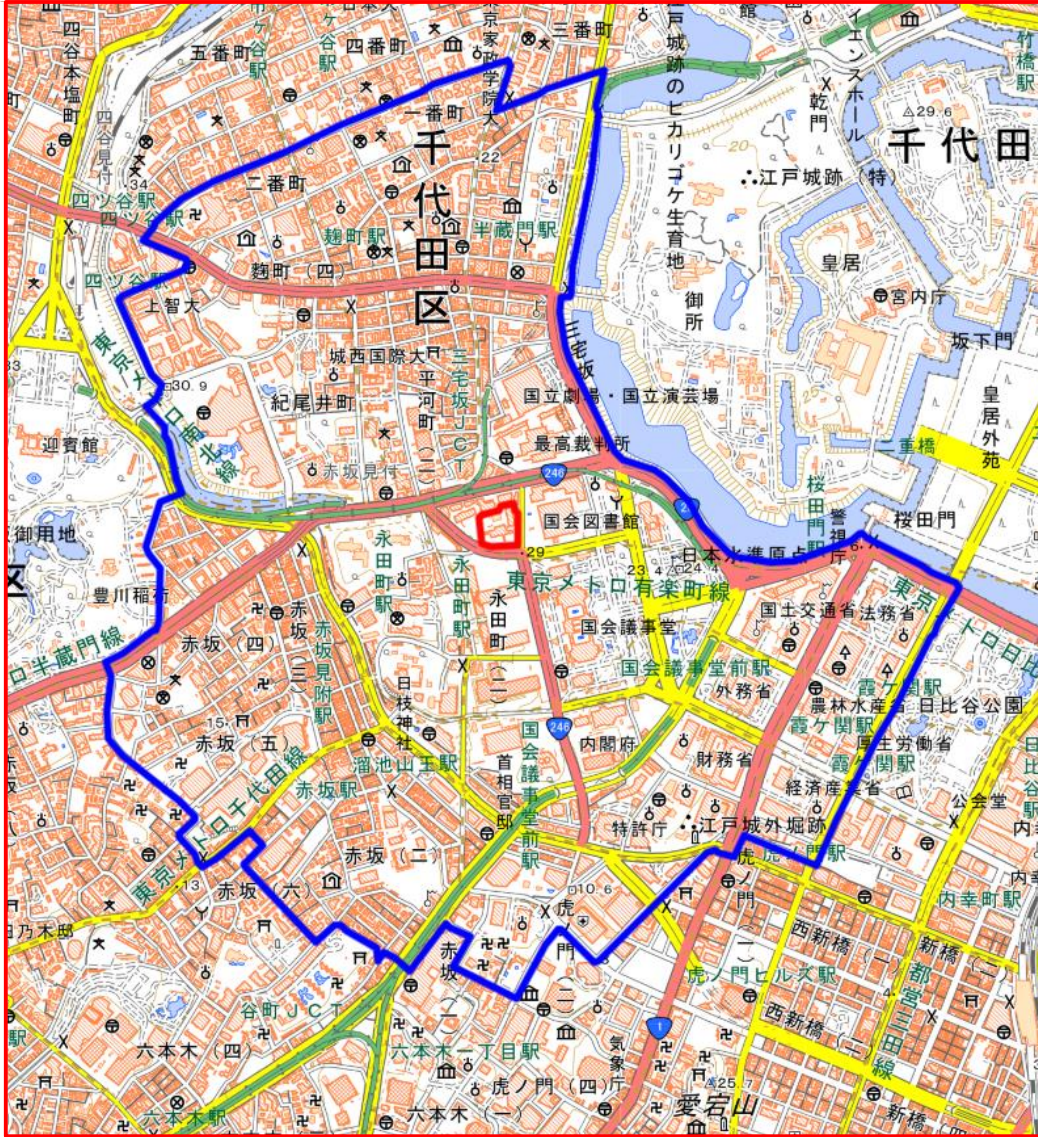

国会議事堂(参議院所管部分) 対象施設周辺地域

この地図は、縮尺2万5000分の1の地形図相当の誤差を有しております。

国土地理院の地理院地図を利用

対象施設の敷地
対象施設周辺地域

国会議事堂(参議院所管部分) 対象施設の敷地図

この地図は、縮尺2万5000分の1の地形図相当の誤差を有しております。

国土地理院の地理院地図を利用

対象施設の敷地

参議院議員会館 対象施設周辺地域

この地図は、縮尺2万5000分の1の地形図相当の誤差を有しております。

国土地理院の地理院地図を利用

対象施設の敷地
対象施設周辺地域

参議院議員会館 対象施設の敷地図

この地図は、縮尺2万5000分の1の地形図相当の誤差を有しております。

国土地理院の地理院地図を利用

対象施設の敷地

参議院第二別館 対象施設周辺地域

この地図は、縮尺2万5000分の1の地形図相当の誤差を有しております。

国土地理院の地理院地図を利用

対象施設の敷地
対象施設周辺地域

参議院第二別館 対象施設の敷地図

この地図は、縮尺2万5000分の1の地形図相当の誤差を有しております。

国土地理院の地理院地図を利用

対象施設の敷地

参議院議長公邸 対象施設周辺地域

この地図は、縮尺2万5000分の1の地形図相当の誤差を有しております。

国土地理院の地理院地図を利用

対象施設の敷地
対象施設周辺地域

参議院議長公邸 対象施設の敷地図

この地図は、縮尺2万5000分の1の地形図相当の誤差を有しております。

国土地理院の地理院地図を利用

対象施設の敷地