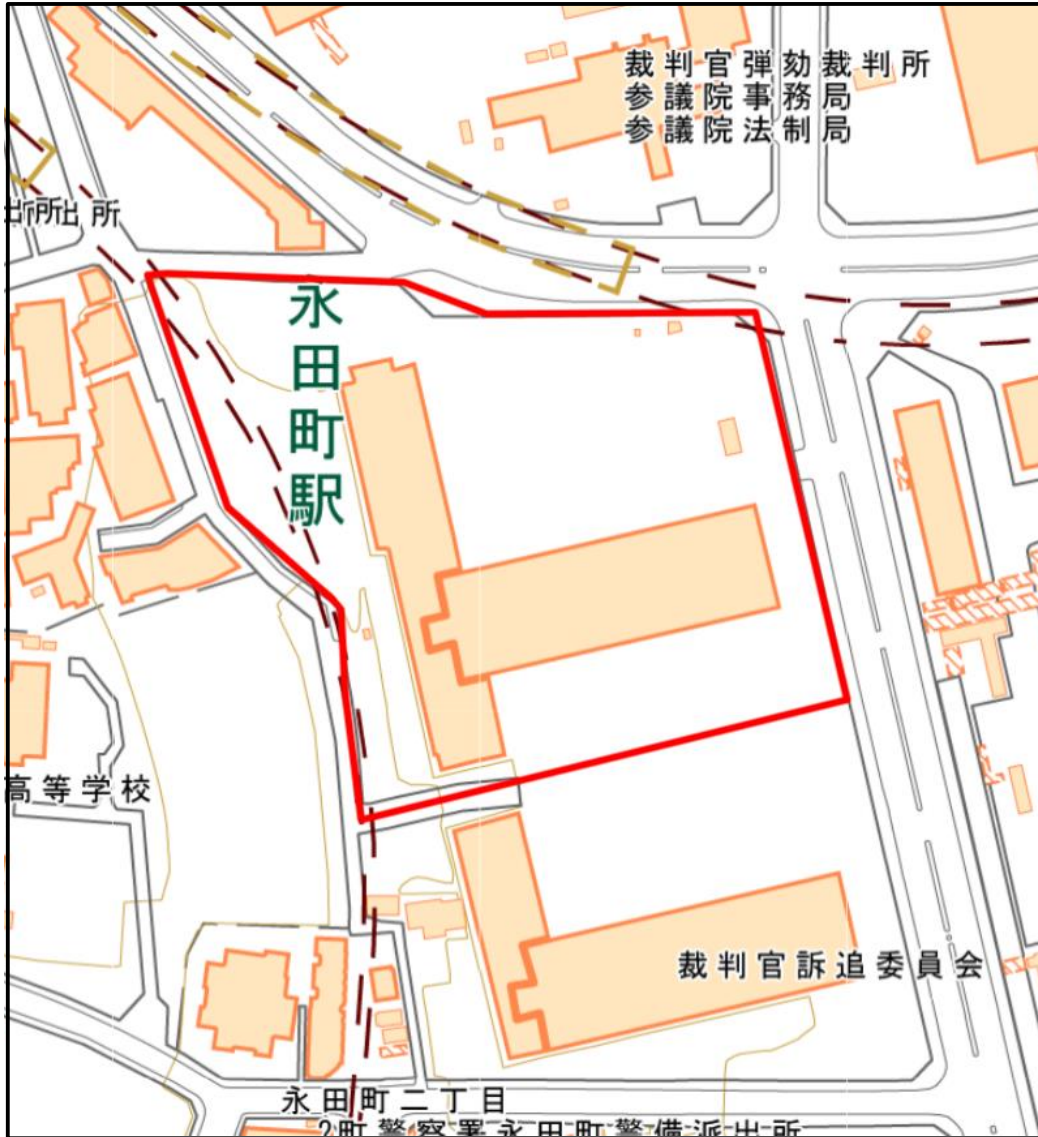

国会議事堂(参議院所管部分) 対象施設周辺地域

この地図は、縮尺2万5000分の1の地形図相当の誤差を有しております。

国土地理院の地理院地図を利用

対象施設の敷地
対象施設周辺地域

国会議事堂(参議院所管部分) 対象施設の敷地図

この地図は、縮尺2万5000分の1の地形図相当の誤差を有しております。

国土地理院の地理院地図を利用

対象施設の敷地

参議院議員会館 対象施設周辺地域

この地図は、縮尺2万5000分の1の地形図相当の誤差を有しております。

国土地理院の地理院地図を利用

対象施設の敷地
対象施設周辺地域

参議院議員会館 対象施設の敷地図

この地図は、縮尺2万5000分の1の地形図相当の誤差を有しております。

国土地理院の地理院地図を利用

対象施設の敷地

参議院第二別館 対象施設周辺地域

この地図は、縮尺2万5000分の1の地形図相当の誤差を有しております。

国土地理院の地理院地図を利用

対象施設の敷地
対象施設周辺地域

参議院第二別館 対象施設の敷地図

この地図は、縮尺2万5000分の1の地形図相当の誤差を有しております。

国土地理院の地理院地図を利用

対象施設の敷地

参議院議長公邸 対象施設周辺地域

この地図は、縮尺2万5000分の1の地形図相当の誤差を有しております。

国土地理院の地理院地図を利用

対象施設の敷地
対象施設周辺地域

参議院議長公邸 対象施設の敷地図

この地図は、縮尺2万5000分の1の地形図相当の誤差を有しております。

国土地理院の地理院地図を利用

対象施設の敷地