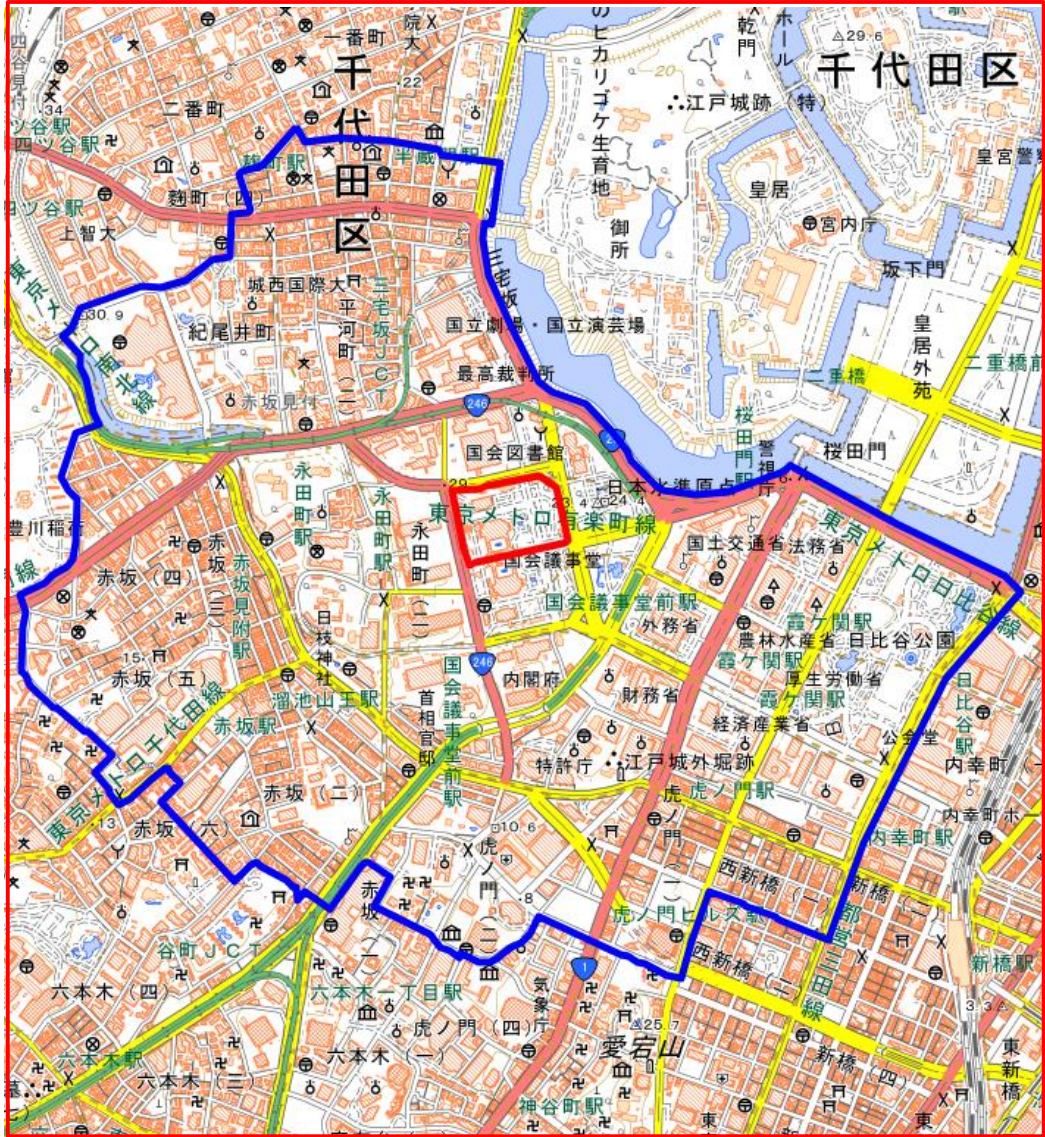

国会議事堂(参議院所管部分) 対象施設周辺地域

この地図は、縮尺2万5000分の1の地形図相当の誤差を有しております。

国土地理院の地理院地図を利用

対象施設の敷地
対象施設周辺地域

国会議事堂(参議院所管部分) 対象施設の敷地図

この地図は、縮尺2万5000分の1の地形図相当の誤差を有しております。

国土地理院の地理院地図を利用

対象施設の敷地

参議院議員会館 対象施設周辺地域

この地図は、縮尺2万5000分の1の地形図相当の誤差を有しております。

国土地理院の地理院地図を利用

対象施設の敷地
対象施設周辺地域

参議院議員会館 対象施設の敷地図

この地図は、縮尺2万5000分の1の地形図相当の誤差を有しております。

国土地理院の地理院地図を利用

対象施設の敷地

参議院第二別館 対象施設周辺地域

この地図は、縮尺2万5000分の1の地形図相当の誤差を有しております。

国土地理院の地理院地図を利用

対象施設の敷地
対象施設周辺地域

参議院第二別館 対象施設の敷地図

この地図は、縮尺2万5000分の1の地形図相当の誤差を有しております。

国土地理院の地理院地図を利用

対象施設の敷地

参議院議長公邸 対象施設周辺地域

この地図は、縮尺2万5000分の1の地形図相当の誤差を有しております。

国土地理院の地理院地図を利用

対象施設の敷地
対象施設周辺地域

参議院議長公邸 対象施設の敷地図

この地図は、縮尺2万5000分の1の地形図相当の誤差を有しております。

国土地理院の地理院地図を利用

対象施設の敷地