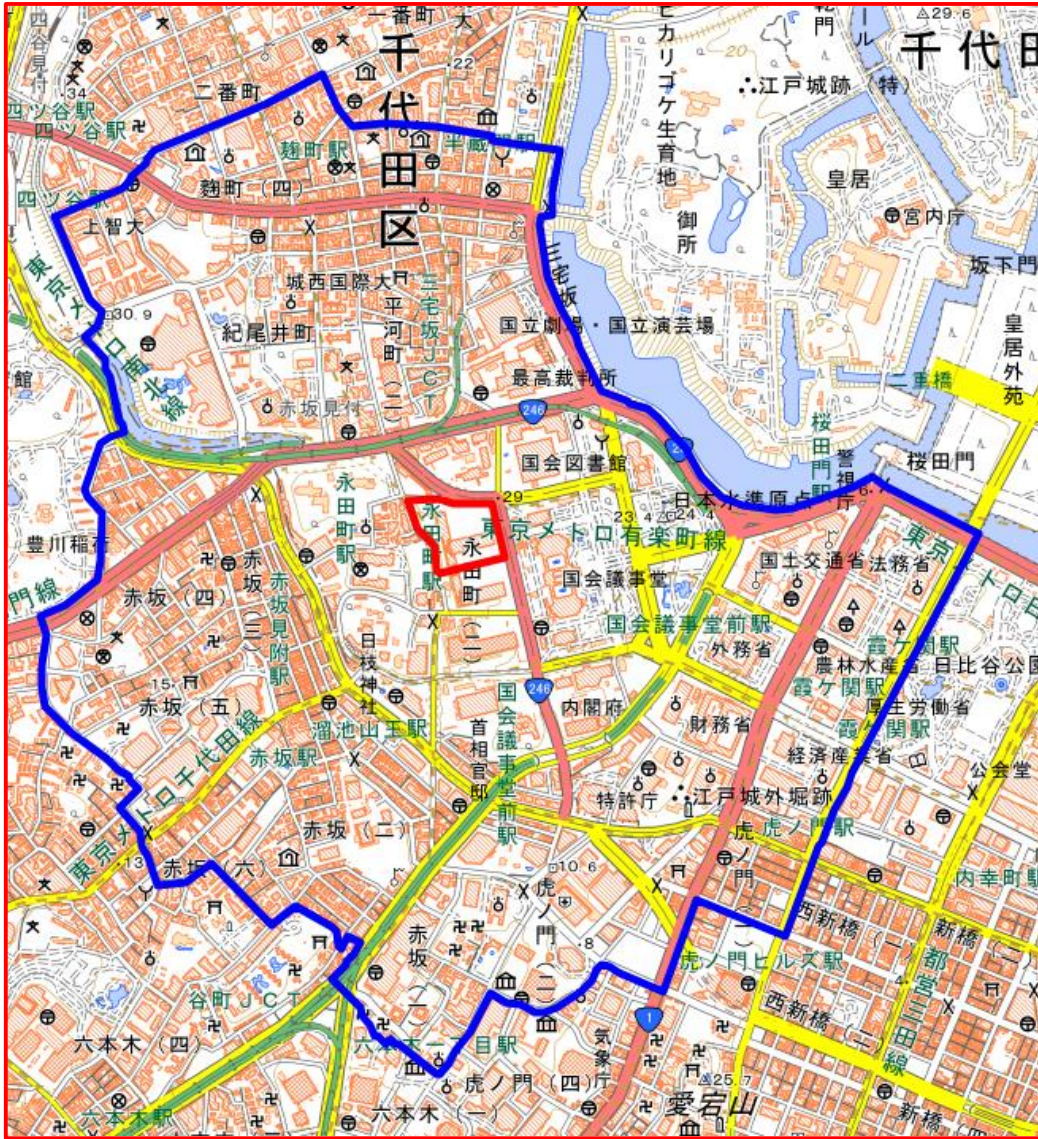

国会議事堂(参議院所管部分) 対象施設周辺地域

この地図は、縮尺2万5000分の1の地形図相当の誤差を有しております。

国土地理院の地理院地図を利用

対象施設の敷地
対象施設周辺地域

国会議事堂(参議院所管部分) 対象施設の敷地図

この地図は、縮尺2万5000分の1の地形図相当の誤差を有しております。

国土地理院の地理院地図を利用

対象施設の敷地

参議院議員会館 対象施設周辺地域

この地図は、縮尺2万5000分の1の地形図相当の誤差を有しております。

国土地理院の地理院地図を利用

対象施設の敷地
対象施設周辺地域

参議院議員会館 対象施設の敷地図

この地図は、縮尺2万5000分の1の地形図相当の誤差を有しております。

国土地理院の地理院地図を利用

対象施設の敷地

参議院第二別館 対象施設周辺地域

この地図は、縮尺2万5000分の1の地形図相当の誤差を有しております。

国土地理院の地理院地図を利用

対象施設の敷地
対象施設周辺地域

参議院第二別館 対象施設の敷地図

この地図は、縮尺2万5000分の1の地形図相当の誤差を有しております。

国土地理院の地理院地図を利用

対象施設の敷地

参議院議長公邸 対象施設周辺地域

この地図は、縮尺2万5000分の1の地形図相当の誤差を有しております。

国土地理院の地理院地図を利用

対象施設の敷地
対象施設周辺地域

参議院議長公邸 対象施設の敷地図

この地図は、縮尺2万5000分の1の地形図相当の誤差を有しております。

国土地理院の地理院地図を利用

対象施設の敷地