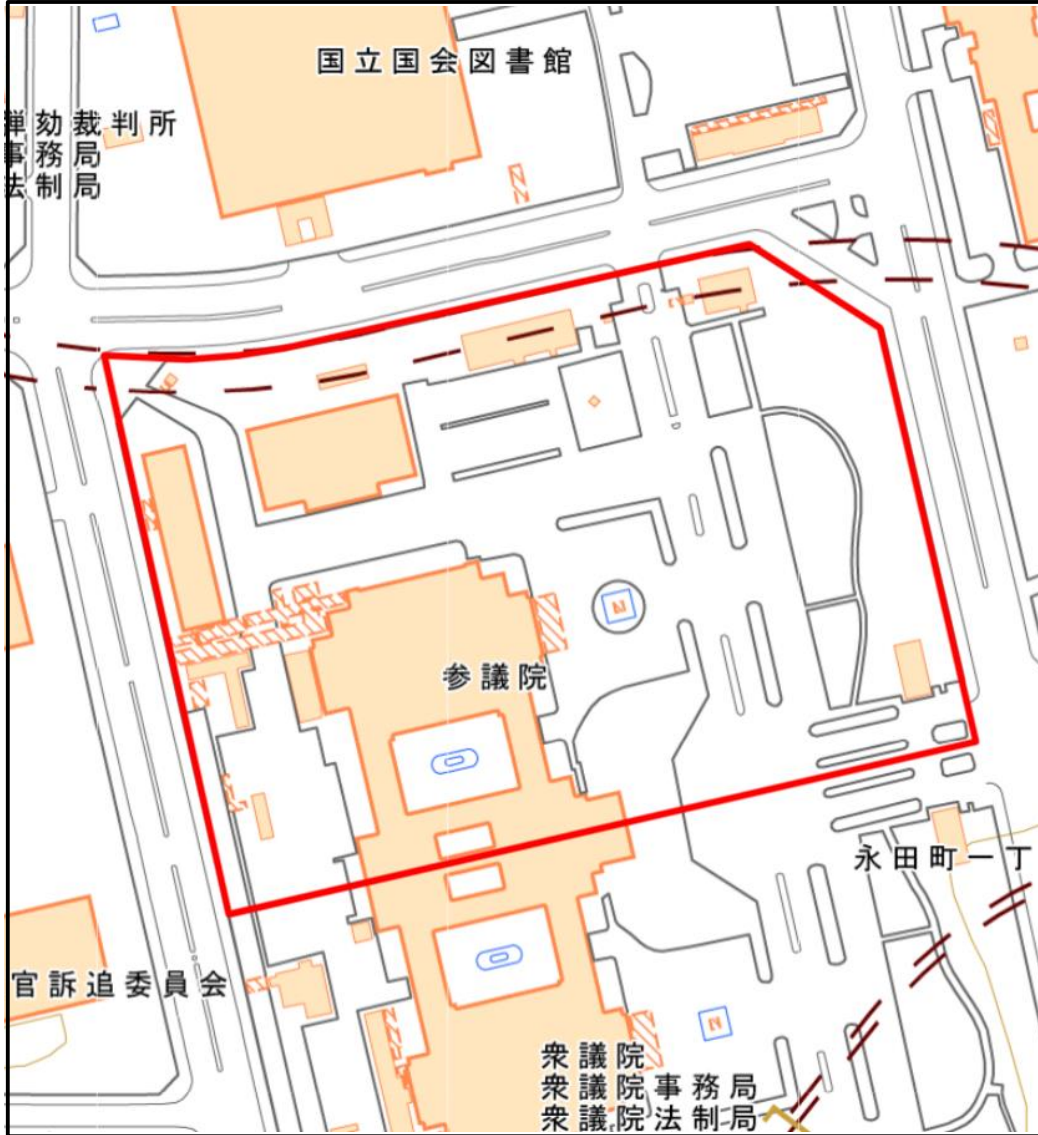

国会議事堂(参議院所管部分) 対象施設周辺地域

この地図は、縮尺2万5000分の1の地形図相当の誤差を有しております。

国土地理院の地理院地図を利用

対象施設の敷地
対象施設周辺地域

国会議事堂(参議院所管部分) 対象施設の敷地図

この地図は、縮尺2万5000分の1の地形図相当の誤差を有しております。

国土地理院の地理院地図を利用

対象施設の敷地

参議院議員会館 対象施設周辺地域

この地図は、縮尺2万5000分の1の地形図相当の誤差を有しております。

国土地理院の地理院地図を利用

対象施設の敷地
対象施設周辺地域

参議院議員会館 対象施設の敷地図

この地図は、縮尺2万5000分の1の地形図相当の誤差を有しております。

国土地理院の地理院地図を利用

対象施設の敷地

参議院第二別館 対象施設周辺地域

この地図は、縮尺2万5000分の1の地形図相当の誤差を有しております。

国土地理院の地理院地図を利用

対象施設の敷地
対象施設周辺地域

参議院第二別館 対象施設の敷地図

この地図は、縮尺2万5000分の1の地形図相当の誤差を有しております。

国土地理院の地理院地図を利用

対象施設の敷地

参議院議長公邸 対象施設周辺地域

この地図は、縮尺2万5000分の1の地形図相当の誤差を有しております。

国土地理院の地理院地図を利用

対象施設の敷地
対象施設周辺地域

参議院議長公邸 対象施設の敷地図

この地図は、縮尺2万5000分の1の地形図相当の誤差を有しております。

国土地理院の地理院地図を利用

対象施設の敷地