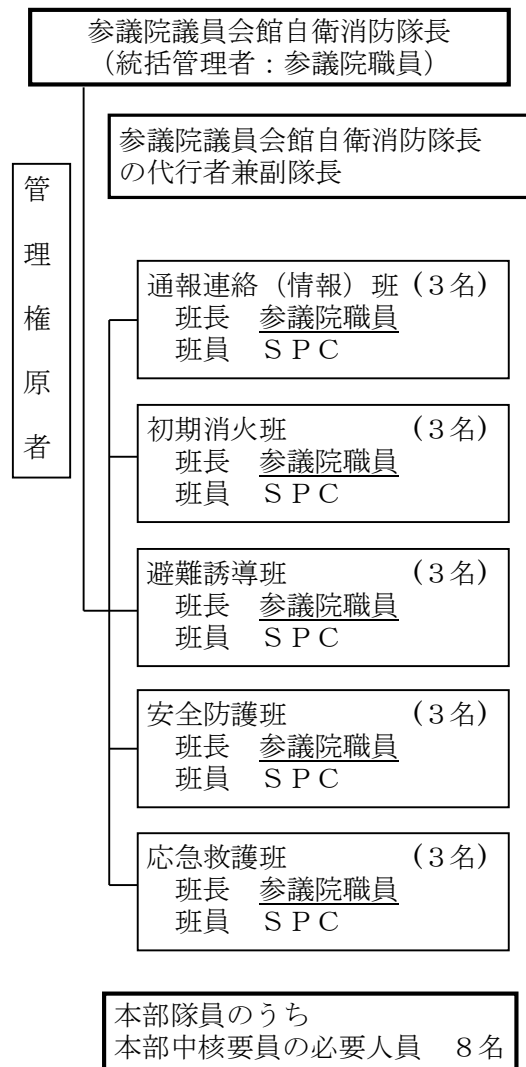

参議院議員会館自衛消防隊 第一期事業における編成表

< 参議院議員会館自衛消防隊本部隊 >

< 地区隊 >

第一・第二地区中核要員担当区域

地区隊員のうち
地区中核要員の必要人員 12名

第三地区中核要員担当区域

地区隊員のうち
地区中核要員の必要人員 6名