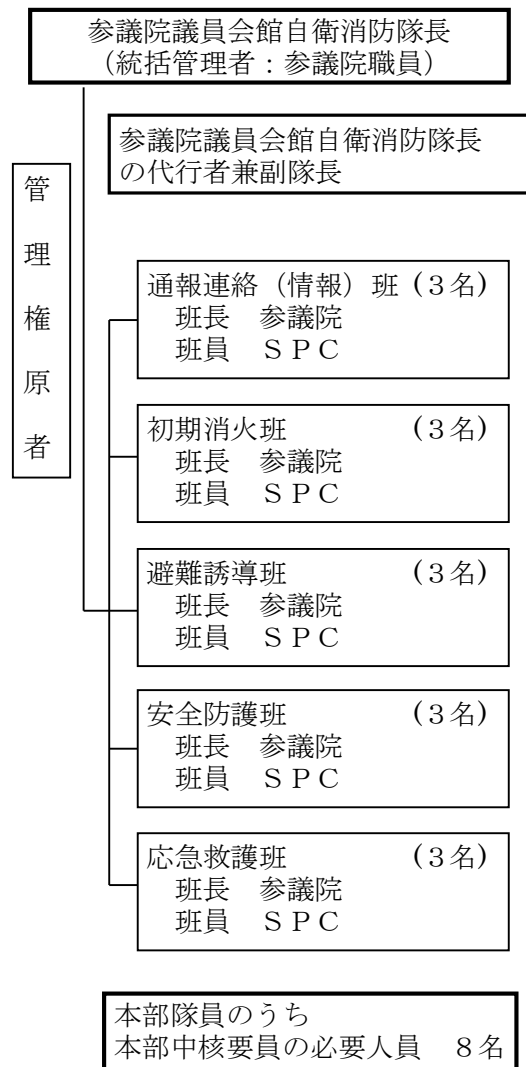

参議院議員会館自衛消防隊 第一期事業における編成表

< 参議院議員会館自衛消防隊本部隊 >

< 地区隊 >

第一・第二地区中核要員担当区域

地区隊員のうち
地区中核要員の必要人員 12名

第三地区中核要員担当区域

地区隊員のうち
地区中核要員の必要人員 6名