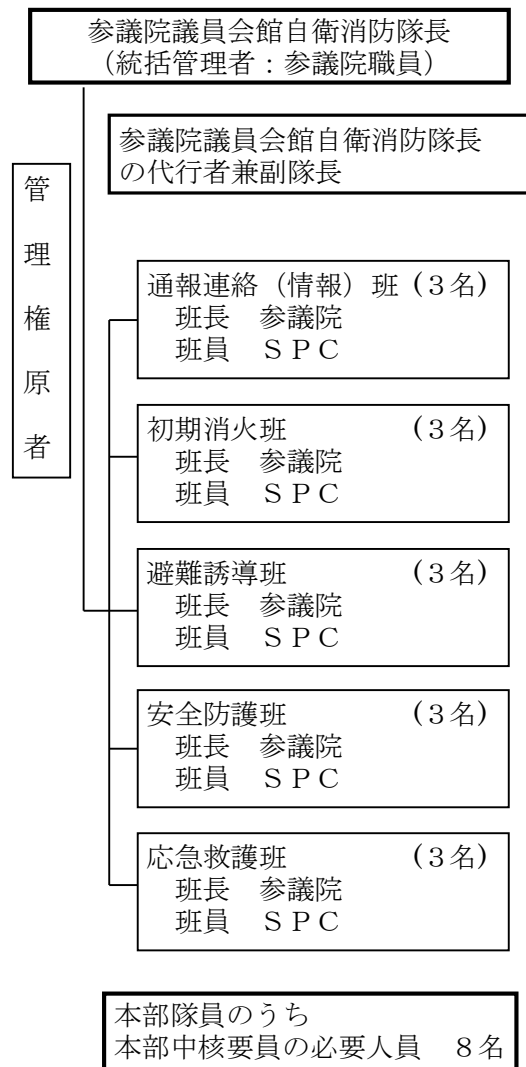

参議院議員会館自衛消防隊 第一期事業における編成表

< 参議院議員会館自衛消防隊本部隊 >

< 地区隊 >

第一・第二地区中核要員担当区域

地区隊員のうち  
地区中核要員の必要人員 12名

第三地区中核要員担当区域

地区隊員のうち  
地区中核要員の必要人員 6名