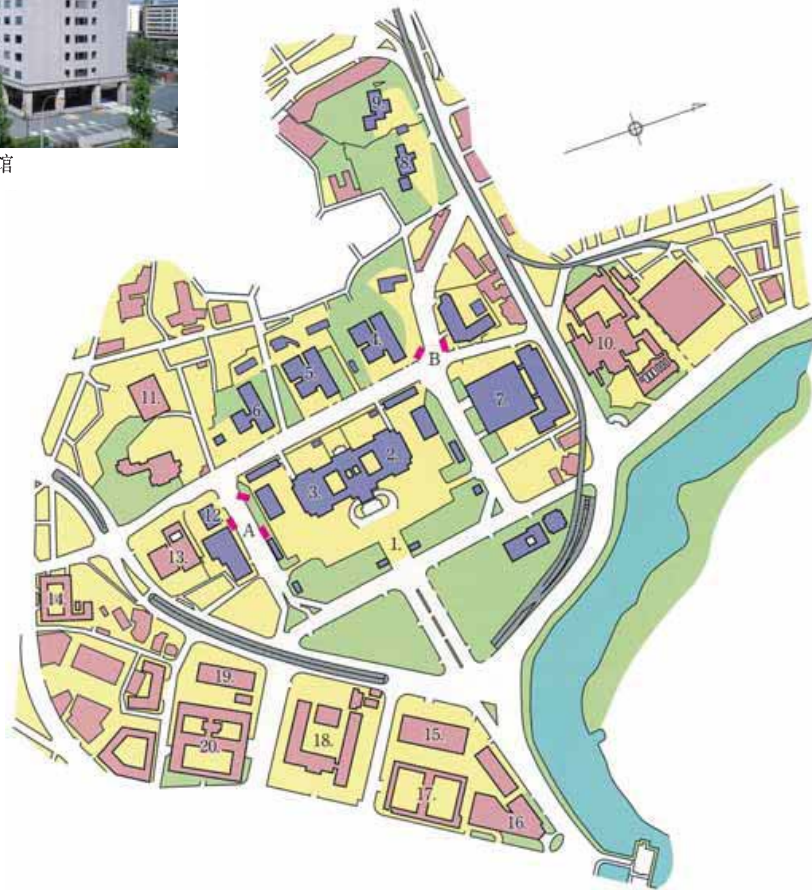

国会及周围机构位置图

参议院议长公邸

参议院议员会馆

国会议事堂附近地铁站

- A) 国会议事堂前站
(丸之内线、千代田线)
- B) 永田町站
(有乐町线、半藏门线、南北线)

- 1、国会议事堂
- 2、参议院
- 3、众议院
- 4、参议院议员会馆
- 5、众议院第二议员会馆
- 6、众议院第一议员会馆
- 7、国立国会图书馆
- 8、参议院议长公邸
- 9、众议院议长公邸
- 10、最高裁判所
- 11、总理大臣官邸
- 12、国会记者会馆
- 13、内阁府
- 14、特许厅
- 15、国土交通省
- 16、警视厅
- 17、国家公安委员会（警察厅）
总务省
国土交通省
- 18、外务省
- 19、内阁法制局
内阁府
金融厅
- 20、财务省