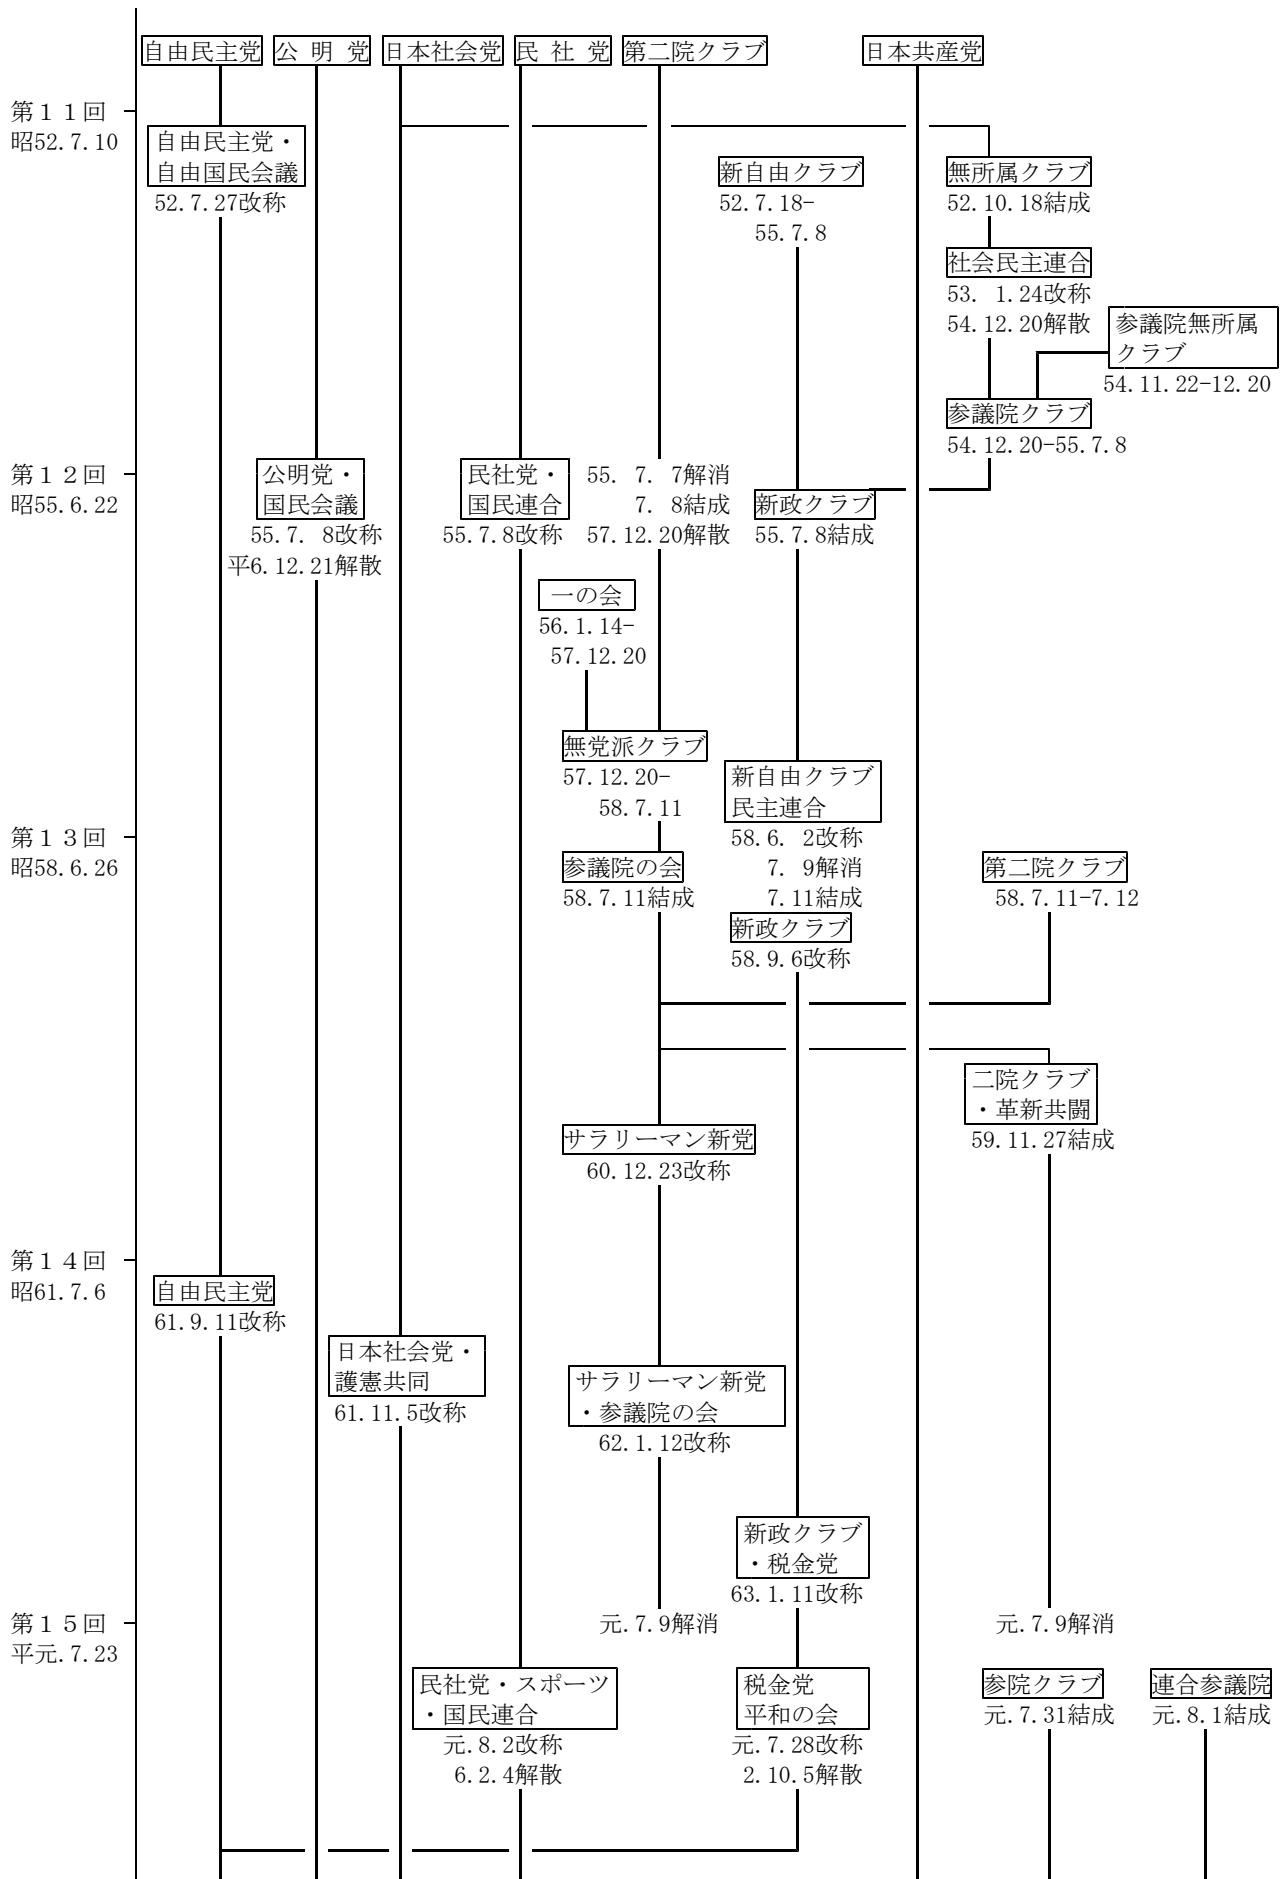

# 参議院の会派系統略図

(注)一の前の日付は結成の日で、後の日付は解散または解消の日。  
 解消とあるのは所属議員が1名となったため会派が消滅したものの。

通常選挙と投票日

第1回

昭22.4.20

新政倶楽部 22.5.14結成  
 日本社会党 22.5.9結成  
 無所属クラブ 22.5.18結成  
 民主 22.5.13結成  
 日本共産党 22.5.17結成  
 緑風会 22.5.17結成

日本自由党 22.5.26改称  
 無所属懇談会 22.5.20改称  
 社会党正統派議員団 23.7.15-10.9  
 新政クラブ 23.7.4-25.3.13  
 民主自由党 23.3.15改称  
 労働者農民党 25.3.13解散  
 国民民主党 25.5.2解散

第2回

昭25.6.4

自由党 25.3.1改称  
 日本社会党第二控室 26.11.17-12.1  
 日本社会党第三控室 26.11.17-12.1  
 自由第3控室内 (鳩山派) 28.3.20-5.18  
 民主クラブ 27.2.12-28.5.16  
 改進黨 27.2.12-29.11.27  
 第一クラブ 25.7.10

第3回

昭28.4.24

自由第3控室内 (鳩山派) 28.3.20-5.18  
 無所属クラブ 28.5.18結成  
 日本民主党 29.11.27-30.11.15  
 第十七控室 29.12.13結成  
 純無所属クラブ 28.5.18結成

第4回

昭31.7.8

自由民主党 30.11.15結成  
 日本民主党 29.11.27-30.11.15  
 31.7.25結成

第5回

昭34.6.2

社会クラブ 34.10.25-12.28  
 民主社会クラブ 34.12.28-35.1.25  
 民主社会党 35.1.25結成  
 参議院同志会 35.1.30改称  
 34.5.2 全員任期満了  
 34.6.19-12.29解消

第16回  
平4.7.26

第17回  
平7.7.23