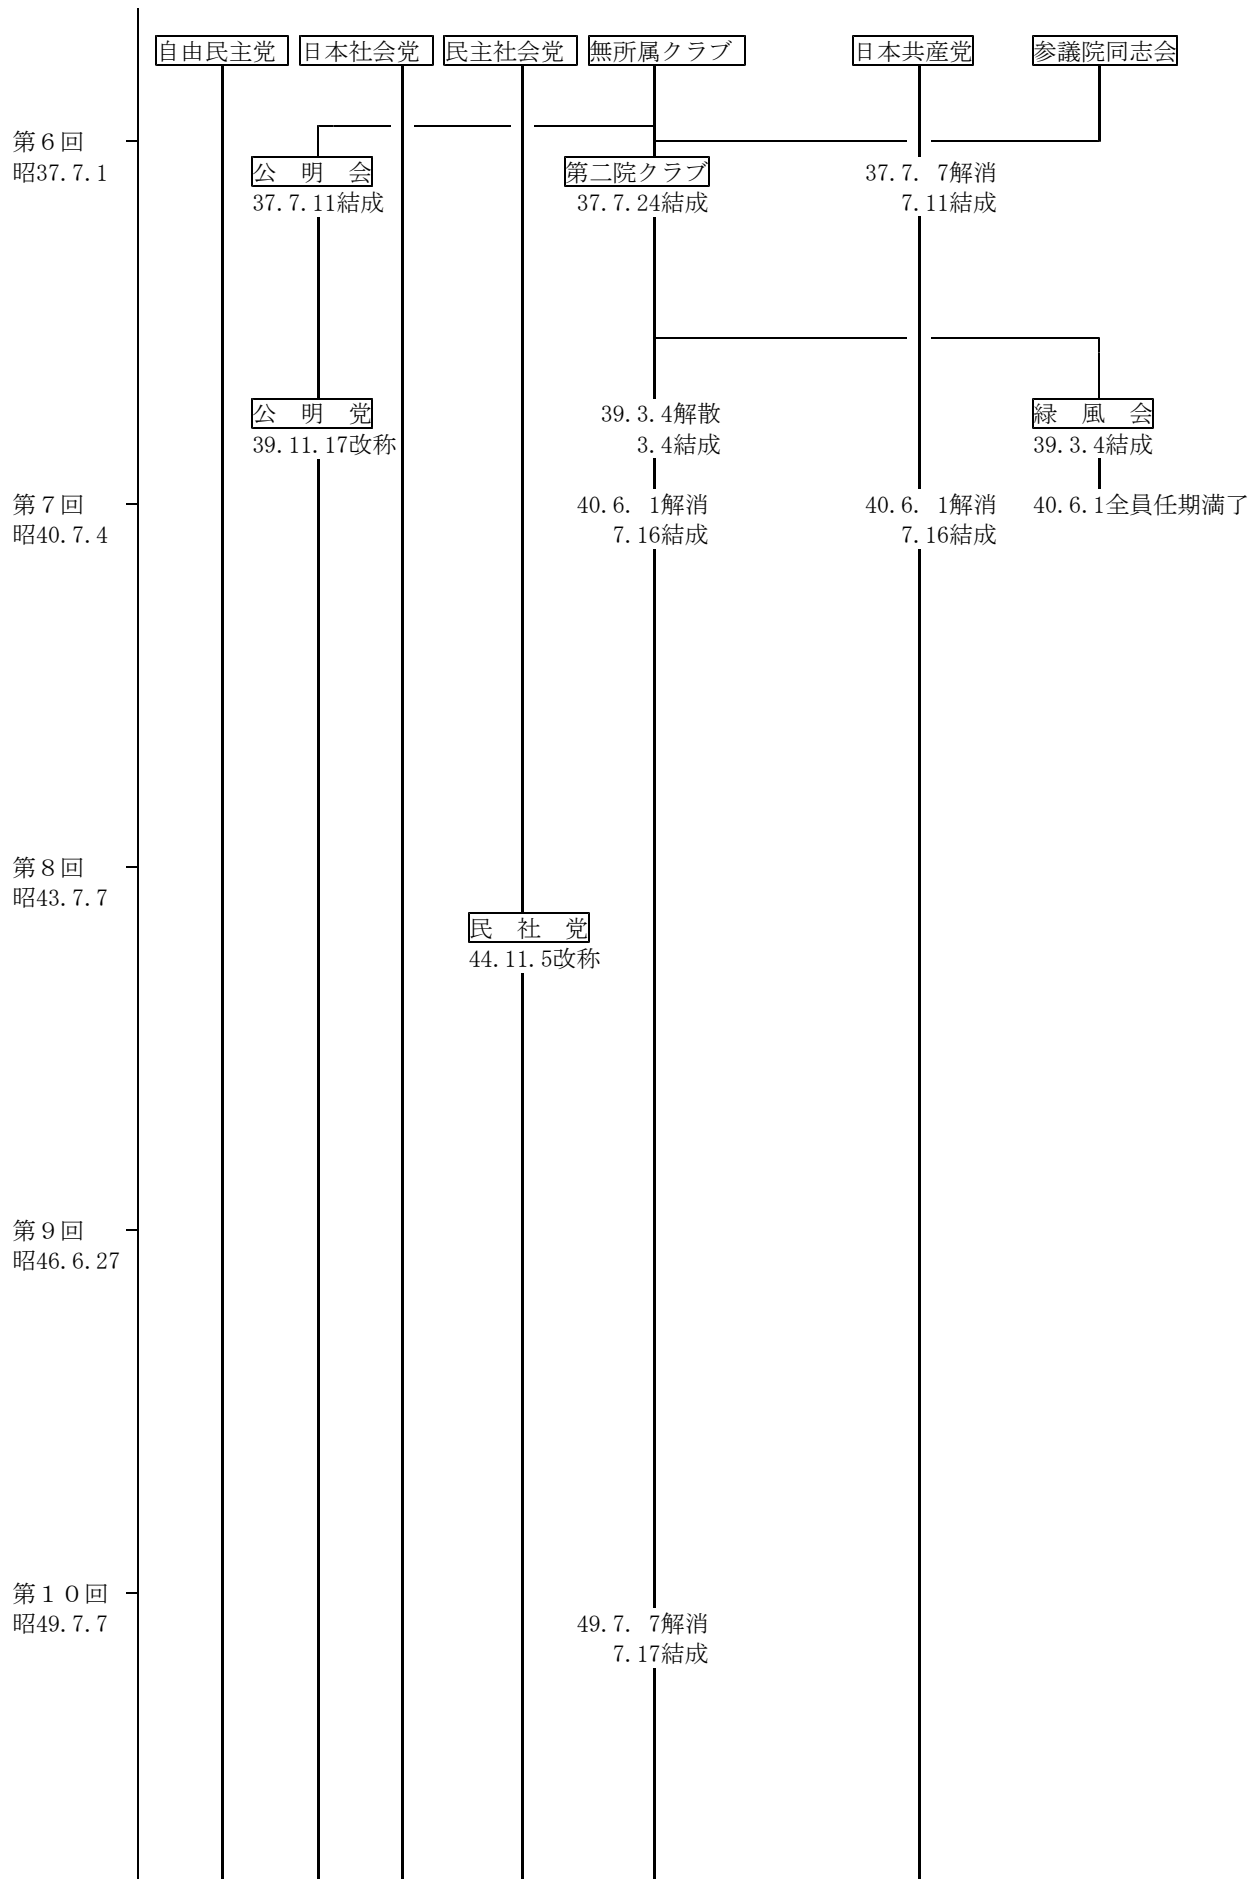

# 参議院の会派系統略図

(注)一の前の日付は結成の日で、後の日付は解散または解消の日。  
 解消とあるのは所属議員が1名となったため会派が消滅したものの。

通常選挙と投票日

第1回

昭22.4.20

新政倶楽部 22.5.14結成  
 日本社会党 22.5.9結成  
 無所属クラブ 22.5.18結成  
 民主 22.5.13結成  
 日本共産党 22.5.17結成  
 緑風会 22.5.17結成

日本自由党 22.5.26改称  
 無所属懇談会 22.5.20改称  
 社会党正統派議員団 23.7.15-10.9  
 新政クラブ 23.7.4-25.3.13  
 民主自由党 23.3.15改称  
 労働者農民党 25.3.13解散  
 国民民主党 25.5.2解散

第2回

昭25.6.4

自由党 25.3.1改称  
 日本社会党第二控室 26.11.17-12.1  
 日本社会党第三控室 26.11.17-12.1  
 自由第3控室内 (鳩山派) 28.3.20-5.18  
 民主クラブ 27.2.12-28.5.16  
 改進黨 27.2.12-29.11.27  
 第一クラブ 25.7.10

第3回

昭28.4.24

自由第3控室内 (鳩山派) 28.3.20-5.18  
 無所属クラブ 28.5.18結成  
 日本民主党 29.11.27-30.11.15  
 第十七控室 29.12.13結成  
 純無所属クラブ 28.5.18結成

第4回

昭31.7.8

自由民主党 30.11.15結成  
 日本民主党 29.11.27-30.11.15  
 31.7.25結成

第5回

昭34.6.2

社会クラブ 34.10.25-12.28  
 民主社会クラブ 34.12.28-35.1.25  
 民主社会党 35.1.25結成  
 参議院同志会 35.1.30改称  
 34.5.2 全員任期満了  
 34.6.19-12.29解消

第16回  
平4.7.26

第17回  
平7.7.23