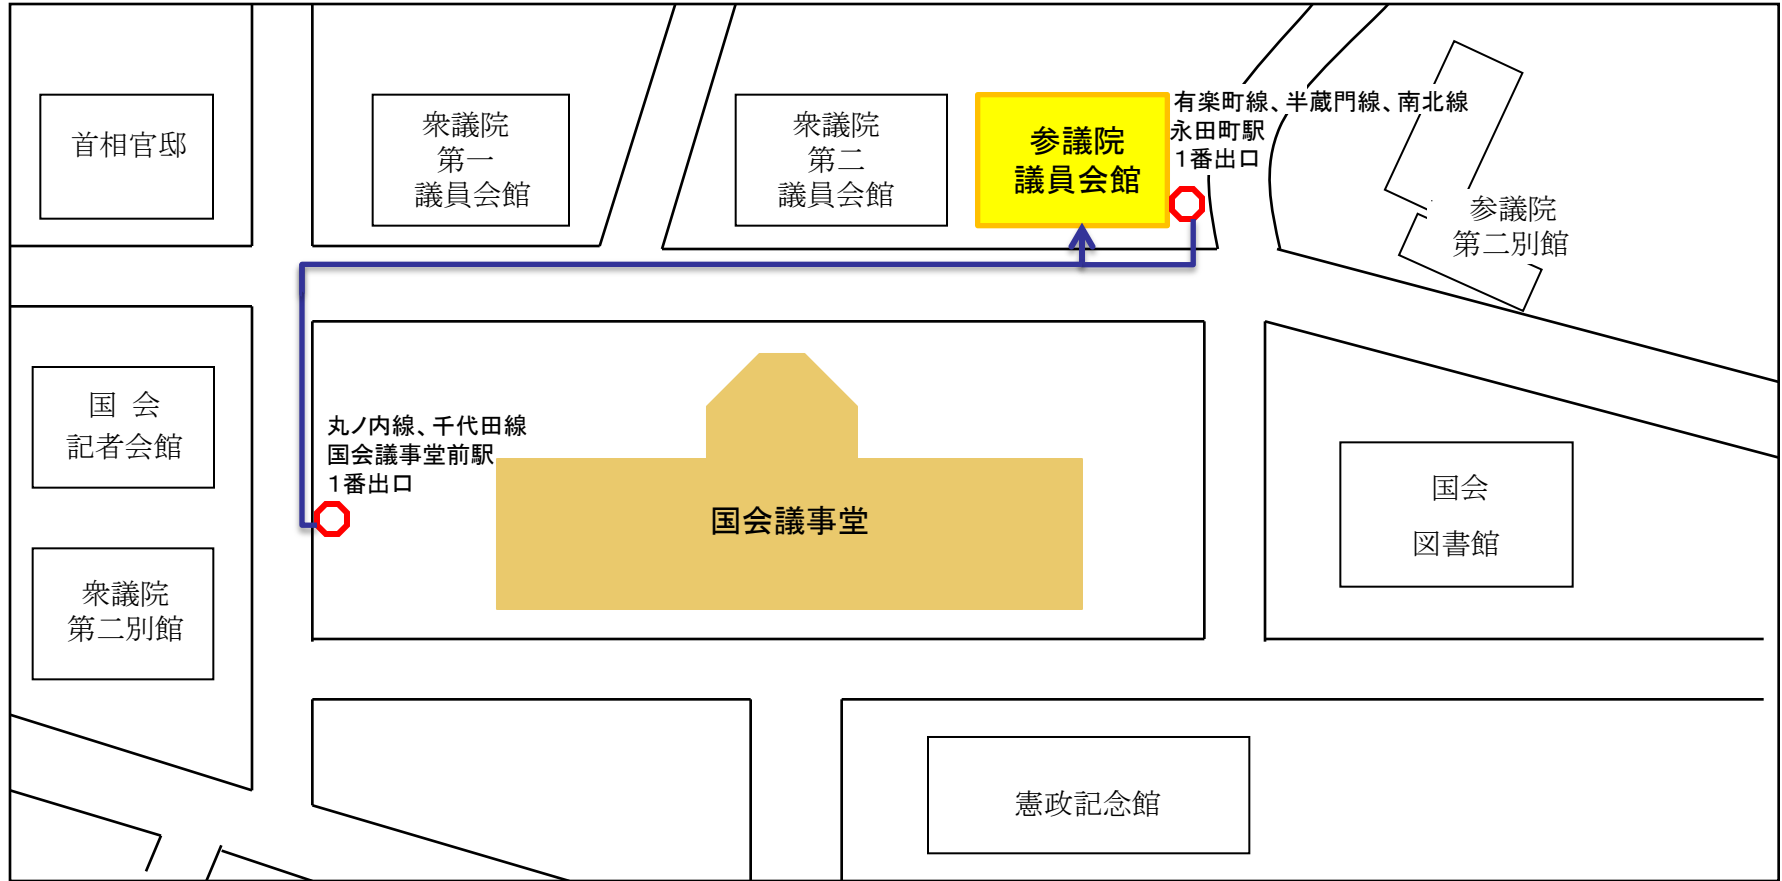

< 案内図 >

閲覧場所

東京都千代田区永田町2-1-1

参議院議員会館地下2階 資産等報告書等閲覧室（資産公開室）

（最寄駅）地下鉄 有楽町線・半蔵門線・南北線「永田町駅」1番出口よりすぐ

地下鉄 丸ノ内線・千代田線「国会議事堂前駅」1番出口より徒歩5分