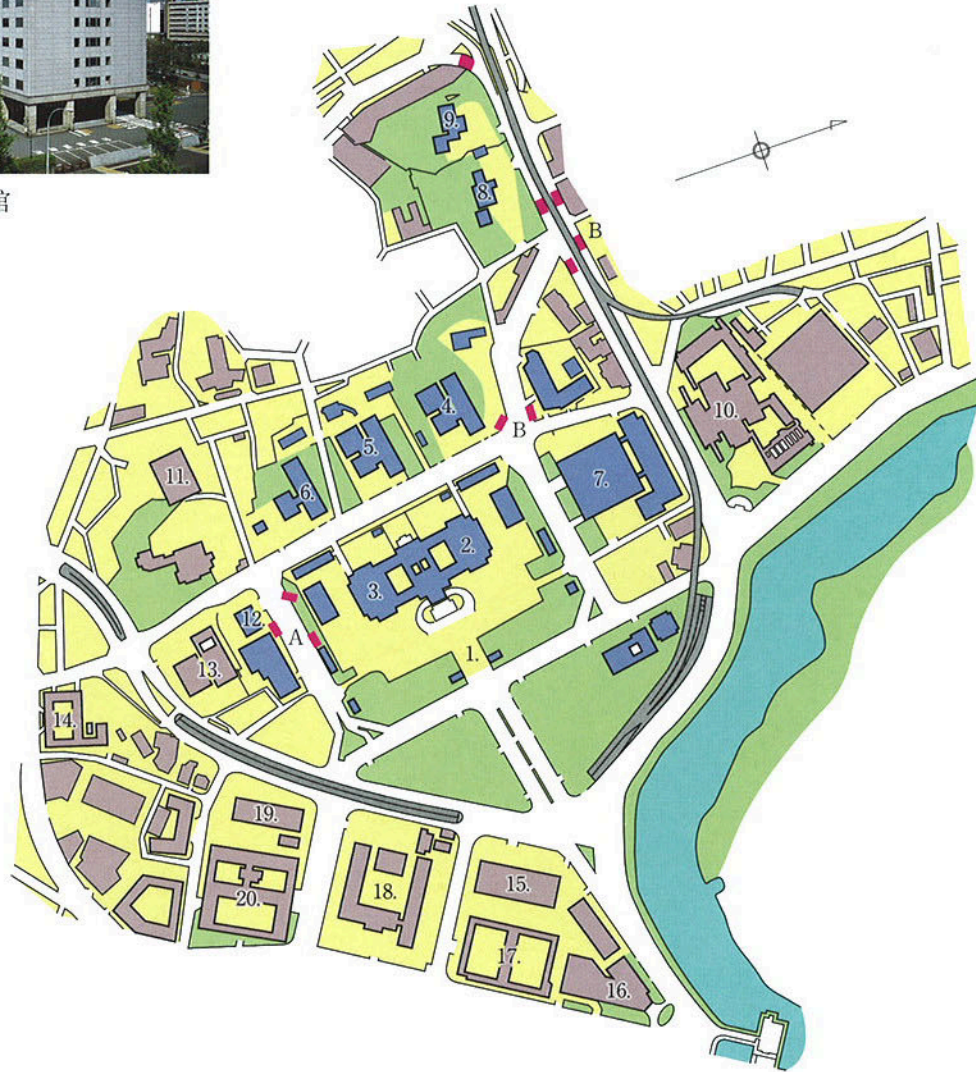

国会及周围机构位置图

参议院议长公邸

参议院议员会馆

国会议事堂附近地铁站
 A) 国会议事堂前站
 (丸之内线、千代田线)
 B) 永田町站
 (有乐町线、半藏门线、南北线)

- 1、国会议事堂
- 2、参议院
- 3、众议院
- 4、参议院议员会馆
- 5、众议院第二议员会馆
- 6、众议院第一议员会馆
- 7、国立国会图书馆
- 8、参议院议长公邸
- 9、众议院议长公邸
- 10、最高裁判所
- 11、总理大臣官邸
- 12、国会记者会馆
- 13、内阁府
- 14、特许厅
- 15、国土交通省
- 16、警视厅
- 17、国家公安委员会 (警察厅)
- 总务省
- 国土交通省
- 18、外务省
- 19、内阁法制局
- 内阁府
- 金融厅
- 20、财务省